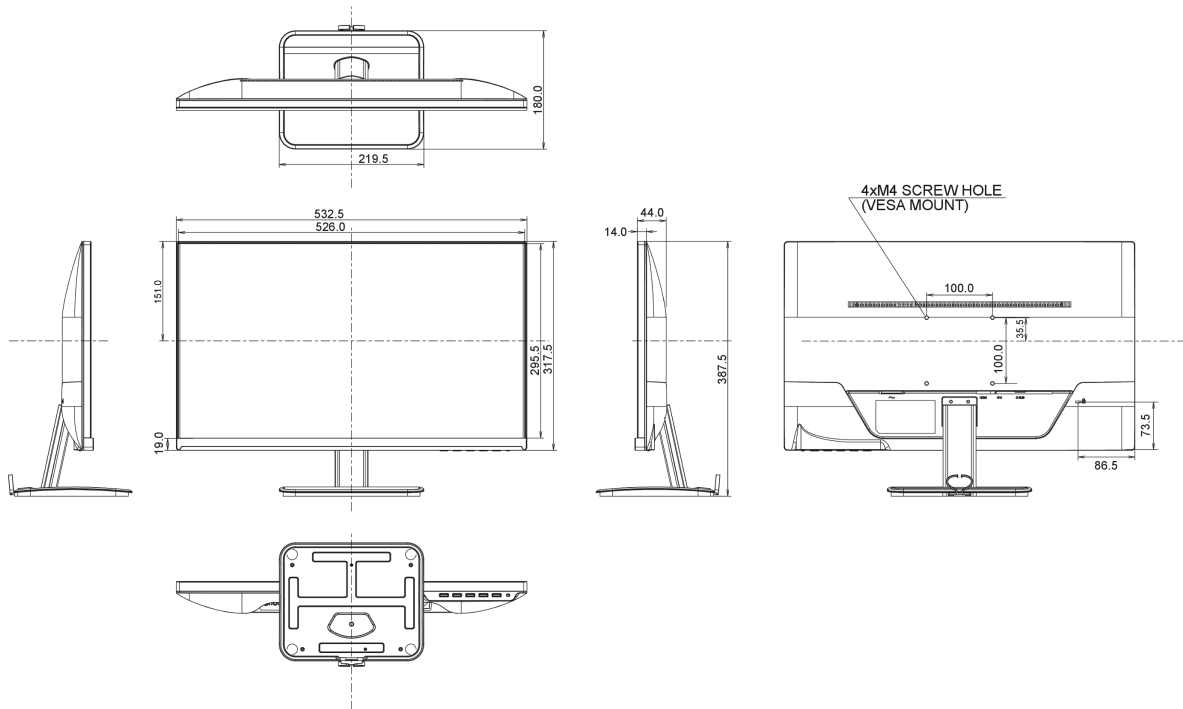

Питание

AC 100 - 240V, 50/60Гц

Потребляемая мощность

22.1W стандарт, 0.43W ожидание, 0.527W отключено

07 СТАНДАРТЫ

Сертификаты

CE, TÜV-Bauart, EAC, VCCI-B, RoHS support, ErP, WEEE, REACH

Класс энергоэффективности

A

REACH SVHC

свинца, превышает 0.1%

08 РАЗМЕР / ВЕС

Размер продукта Ш x В x Г

532.5 x 387.5 x 180мм

Вес (без упаковки)

4кг

EAN код

4948570112982

Все товарные знаки и торговые марки являются собственностью их владельцев и они защищены. Ошибки и изменения допускаются. Спецификации могут быть изменены без уведомления. Все LCD мониторы соответствуют стандарту ISO-9241-307:2008 по политике битых пикселей.

© Iiyama Corporation. All rights reserved