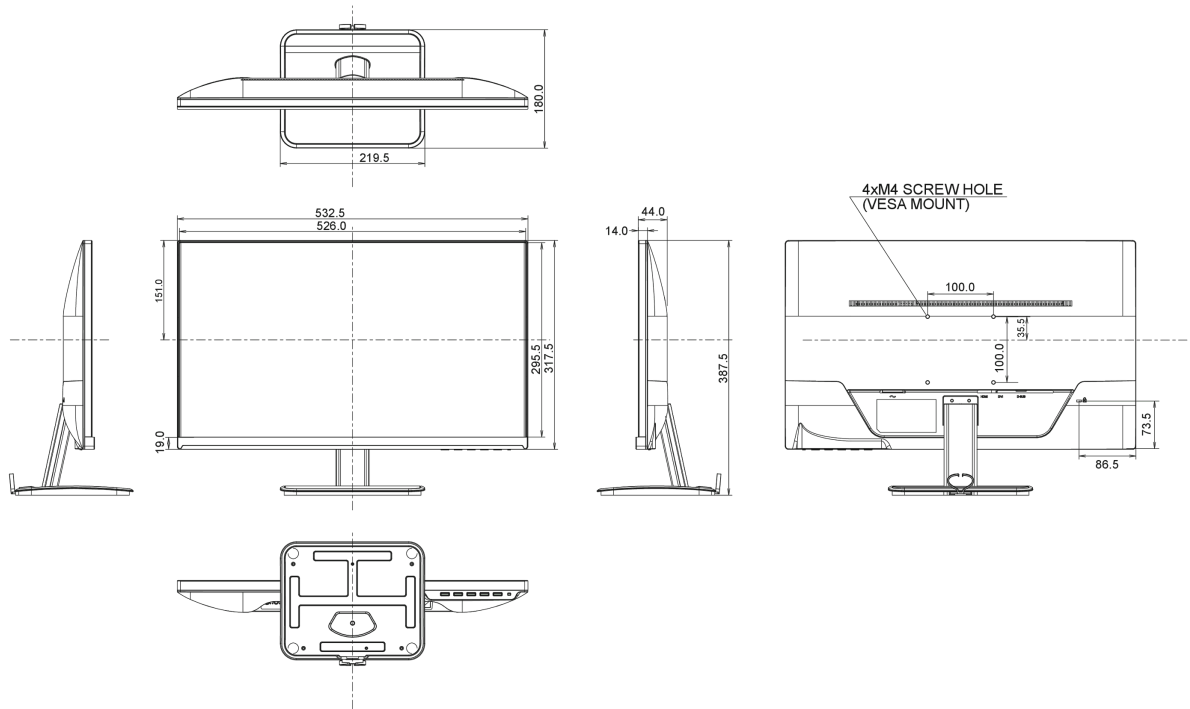

## 01 EKRAN ÖZELLİKLERİ

Tasarım	ultra slim
Diagonal	23", 58.4cm
Diyagonal	58.4cm
Panel	AH-IPS LED, matte finish
Çözünürlük	1920 x 1080 (2.1 megapixel Full HD)
En boy oranı	16:9
Panel parlaklığı	250 cd/m <sup>2</sup>
Statik kontrast	1000:1
Gelişmiş kontrast	5M:1
Tepki süresi (GTG)	4ms
Görüntüleme Alanı	yatay/dikey: 178°/178°, sağ/sol: 89°/89°, yukarı/aşağı: 89°/89°
Renk desteği	(sRGB: 99%; NTSC: 72%)
Yatay Sync	24 - 80kHz
Görüntülenebilir alan G x Y	509.2 x 286.4mm, 20 x 11.3"
Piksel aralığı	0.265mm

## 04 MEKANİK

Eğim açısı	20° yukarı; 4° aşağı
------------	----------------------

## 07 ÖLÇÜLER / AĞIRLIK

Ürün boyutları G x Y x D	532.5 x 387.5 x 180mm
Ağırlık (kutu hariç)	4kg

All trademarks and registered trademarks acknowledged. E & O E. Specification subject to change without notice. All LCD's comply with ISO-9241-307:2008 in connection with pixel defects.