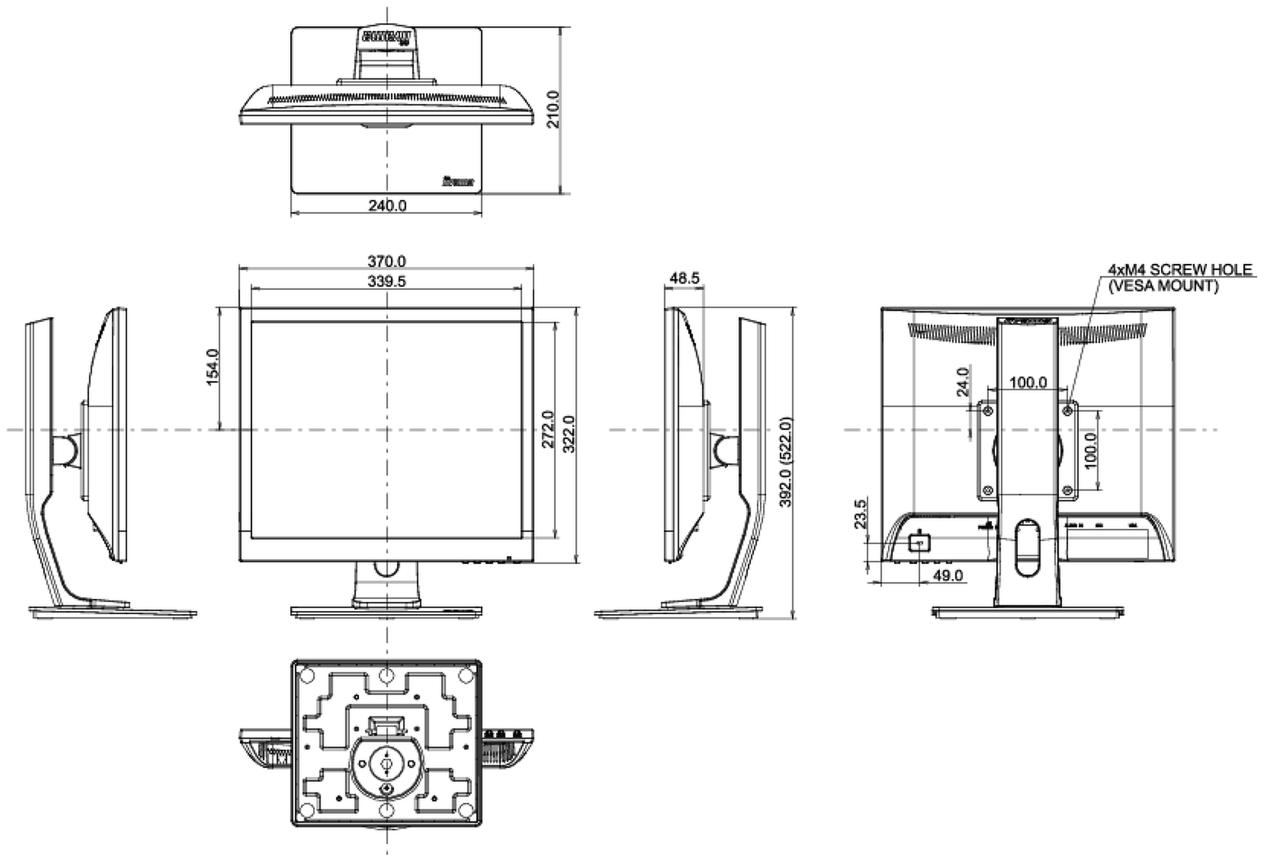

01 EKCRAN ÖZELLİKLERİ

Diagonal	17", 43cm
Diyagonal	43cm
Panel	TN LED, matte finish
Çözünürlük	1280 x 1024 (1.3 megapixel)
En boy oranı	5:4
Panel parlaklığı	250 cd/m ²
Statik kontrast	1000:1
Gelişmiş kontrast	12M:1
Tepki süresi (GTG)	5ms
Görüntüleme Alanı	yatay/dikey: 170°/160°, sağ/sol: 85°/85°, yukarı/aşağı: 80°/80°
Renk desteği	(sRGB: 99%; NTSC: 72%)
Yatay Sync	24 - 80kHz
Görüntülenebilir alan G x Y	337.9 x 270.3mm, 13.3 x 10.6"
Piksel aralığı	0.264mm

02 ARAYÜZLER / BAĞLANTILAR / KONTROLLER

Sinyal girişi	VGA x1 DVI x1
HDCP	evet

03 ÖZELLİKLER

Kontrol düğmeleri	Power, Select/ Input, Scroll up/ Audio, Scroll down/ i-Style Colour, Menu
Hoparlör	2 x 1W

04 MEKANİK

Yükseklik ayarı	130mm
Döndürme (PIVOT işlevi)	90°
Döner stand	90°; 45° sol; 45° sağ
Eğim açısı	22° yukarı; 3° aşağı

05 PAKET İÇERİĞİNDEKİ AKSESUARLAR

Kablolar	güç, DVI, Ses
----------	---------------

06 GÜÇ YÖNETİMİ

Güç kaynağı	AC 100 - 240V, 50/60Hz
Güç kullanımı	14W tipik, 0.5W stand by, 0.5W off mode

07 ÖLÇÜLER / AĞIRLIK

Ürün boyutları G x Y x D	370 x 392 (522) x 210mm
Ağırlık (kutu hariç)	4.4kg
EAN kodu	4948570113019