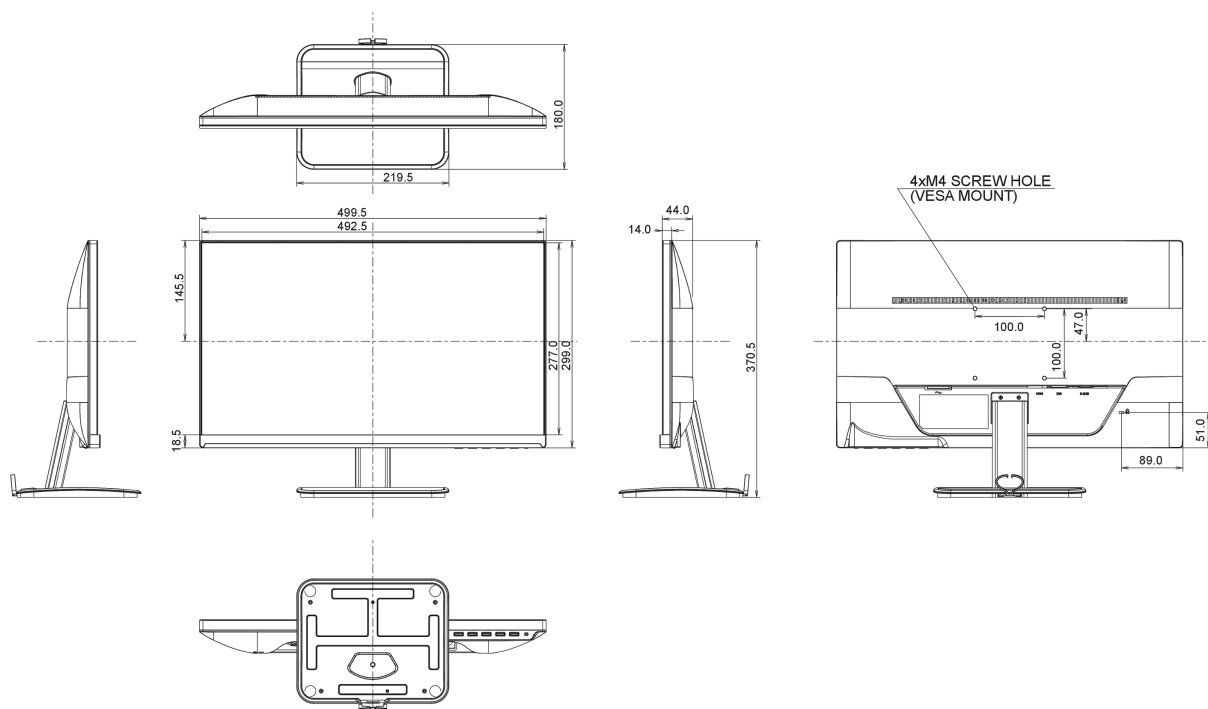

Alimentation	AC 100 - 240V, 50/60Hz
Gestion d'alimentation	22W typique, 0.5W en veille, 0.5W éteint

07 NORMES

Certifications	CE, TÜV-Bauart, VCCI-B, RoHS support, ErP, ENERGY STAR®, WEEE, CU, REACH

EPEAT Silver	EPEAT* - la norme EPEAT est une norme environnementale qui permet d'identifier les équipements électroniques les plus écologiques. La certification « EPEAT Argenté » signifie que ce moniteur répond à tous les critères principaux requis, ainsi qu'à 50 % des critères optionnels. La certification « EPEAT Argenté » est valable dans les pays où IYAMA a enregistré le produit. Merci de visiter le site www.epeat.net pour vérifier le statut de certification dans votre pays.

REACH SVHC	au dessus de 0.1% de plomb

08 DIMENSIONS / POIDS

Dimensions produit L x H x P	499.5 x 370.5 x 180mm

Poids (sans boîte)	3.7kg

Code EAN	4948570112975

Toutes les marques nommées sur ce site sont des marques déposées. iiyama ne pourra être tenu responsable d'éventuelles erreurs ou omissions contenues sur ce site. Tous les écrans LCD iiyama sont conformes à la norme ISO-9241-307:2008 pour ce qui concerne les défauts de pixel.

© IYAMA CORPORATION. ALL RIGHTS RESERVED