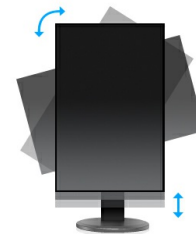

27"-Monitor mit AH-IPS-Panel, extrem flachen Rahmen und höhenverstellbaren Standfuß

ProLite XUB2790HS ist ein 27" (68.6 cm) mit IPS-Panel-Technologie und LED-Hintergrundbeleuchtung. Er bietet exakte und gleichmäßige Farbwiedergaben bei gleichzeitig hoher Blickwinkelstabilität und einer schneller Reaktionszeit. In Kombination mit dem ergonomischem Standfuß inklusive Pivot-Funktion erweist sich das Gerät als echter Allrounder. Der ProLite XUB2790HS ist hervorragend geeignet für Foto-Design, Web-Design, Standard Office- und Multi-Monitor-Anwendungen.

IPS

Die IPS-Displays sind vor allem für weite Betrachtungswinkel und natürliche, hochgenaue Farben bekannt. Sie eignen sich besonders für farbkritische Anwendungen.

HAS + Pivot

Der höhenverstellbare Fuß ermöglicht es Ihnen den Bildschirm perfekt zu positionieren, ein optimaler Sehkomfort ist dadurch gewährleistet. Ist gut für Ihre Gesundheit und steigert auch die Produktivität. Mit der Pivotfunktion können sie den Bildschirm im Quer- oder Hochformat betreiben. Speziell geschätzt bei Anwendern die lange Tabellen oder Texte bearbeiten müssen.

01 DISPLAY EIGENSCHAFTEN

Design	ultra slim
Bilddiagonale	27", 68.6cm
Panel-Technologie	AH-IPS LED, matte Oberfläche
Physikalische Auflösung	1920 x 1080 (2.1 megapixel Full HD)
Bildformat	16:9
Helligkeit	250 cd/m ²
Kontrastverhältnis	1000:1
Erweitertes Kontrast Verhältnis	5M:1
Reaktionszeit (GTG)	4ms
Blickwinkel	horizontal/vertikal: 178°/178°, rechts/links: 89°/89°, nach oben/unten: 89°/89°
Farbunterstützung	16.7mln (sRGB: 99%; NTSC: 72%)
Horizontalfrequenz	24 - 80kHz
Arbeitsfläche H x B	597.9 x 336.3mm, 23.5 x 13.2"
Pixelabstand	0.311mm
Farbe	matt