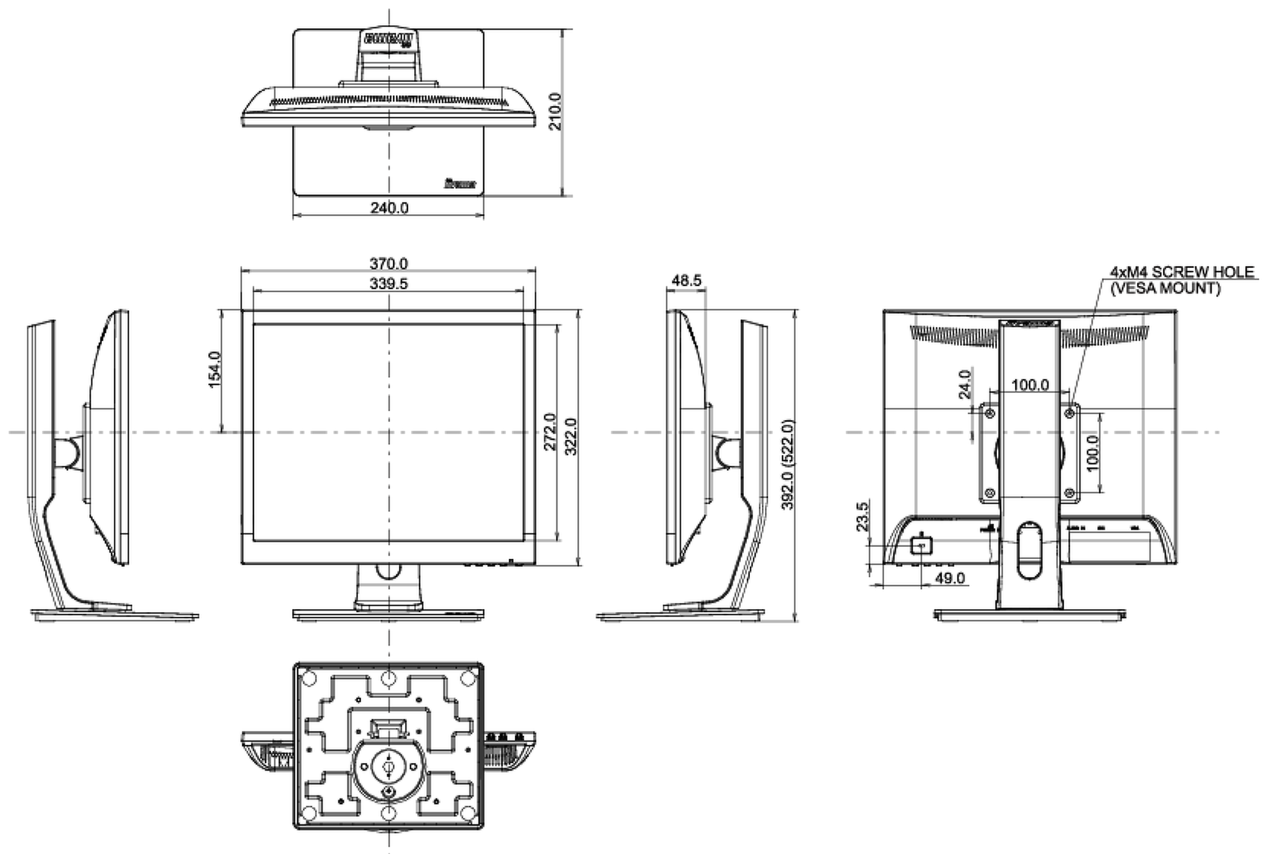

## 08 РАЗМЕР / ВЕС

Размер продукта Ш x В x Г

370 x 392 (522) x 210мм

Вес (без упаковки)

4.4кг

EAN код

4948570113026

Все товарные знаки и торговые марки являются собственностью их владельцев и они защищены. Ошибки и изменения допускаются. Спецификации могут быть изменены без уведомления. Все LCD мониторы соответствуют стандарту ISO-9241-307:2008 по политике битых пикселей.