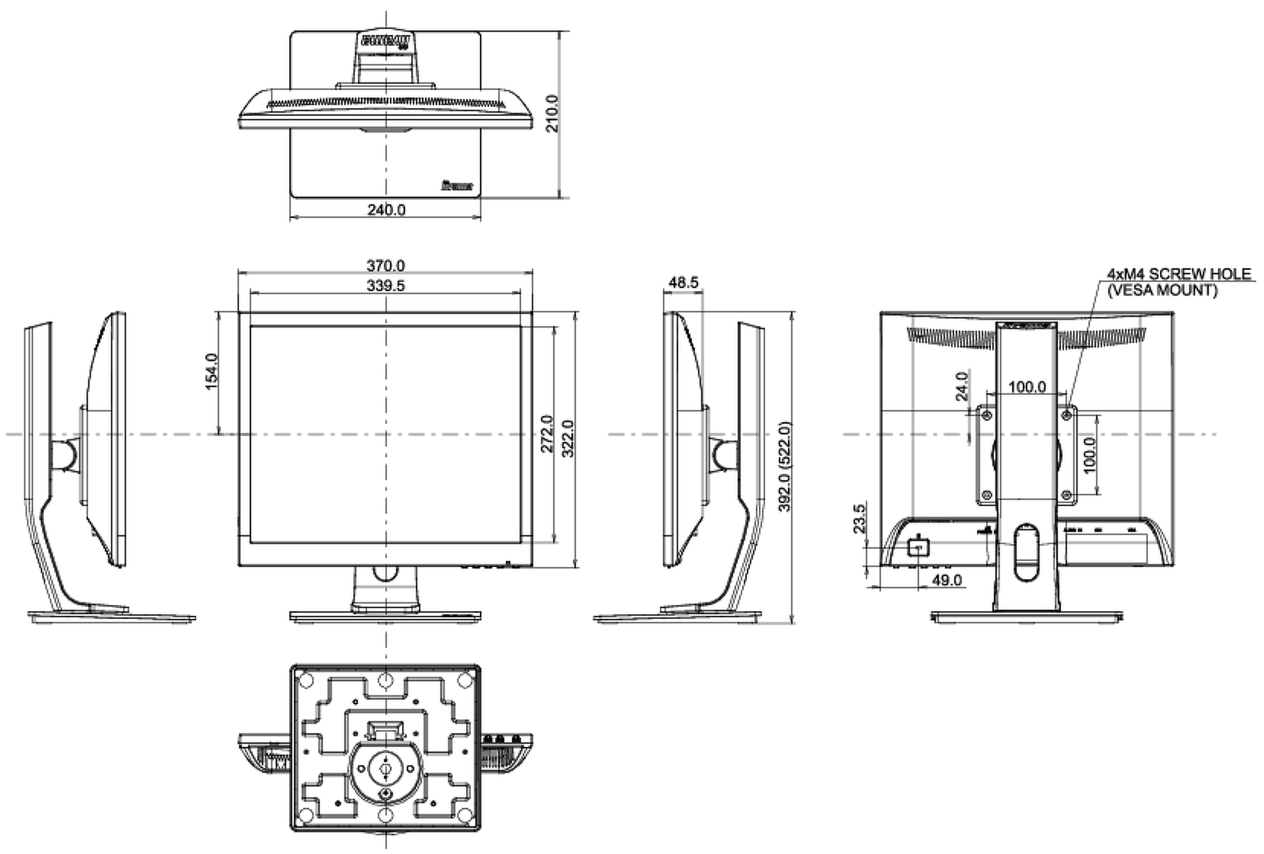

07 LEISTUNG

Vorschriften

CE, TÜV-Bauart, RoHS support, ErP, WEEE, REACH

Energieeffizienzklasse (Regulation (EU) 2017/1369)

E

REACH SVHC

über 0.1% Blei enthalten

08 ABMESSUNGEN / GEWICHT

Produkt Abmessungen B x H x T

370 x 392 (522) x 210mm

Gewicht (ohne Verpackung)

4.4kg

EAN code

4948570113026

Alle Warenzeichen sind eingetragene Handelsmarken. Irrtum und Änderungen in den Spezifikationen vorbehalten. Alle LCD's erfüllen die ISO-9241-307:2008 Pixelfehlerklasse.

© IYAMA CORPORATION. ALL RIGHTS RESERVED