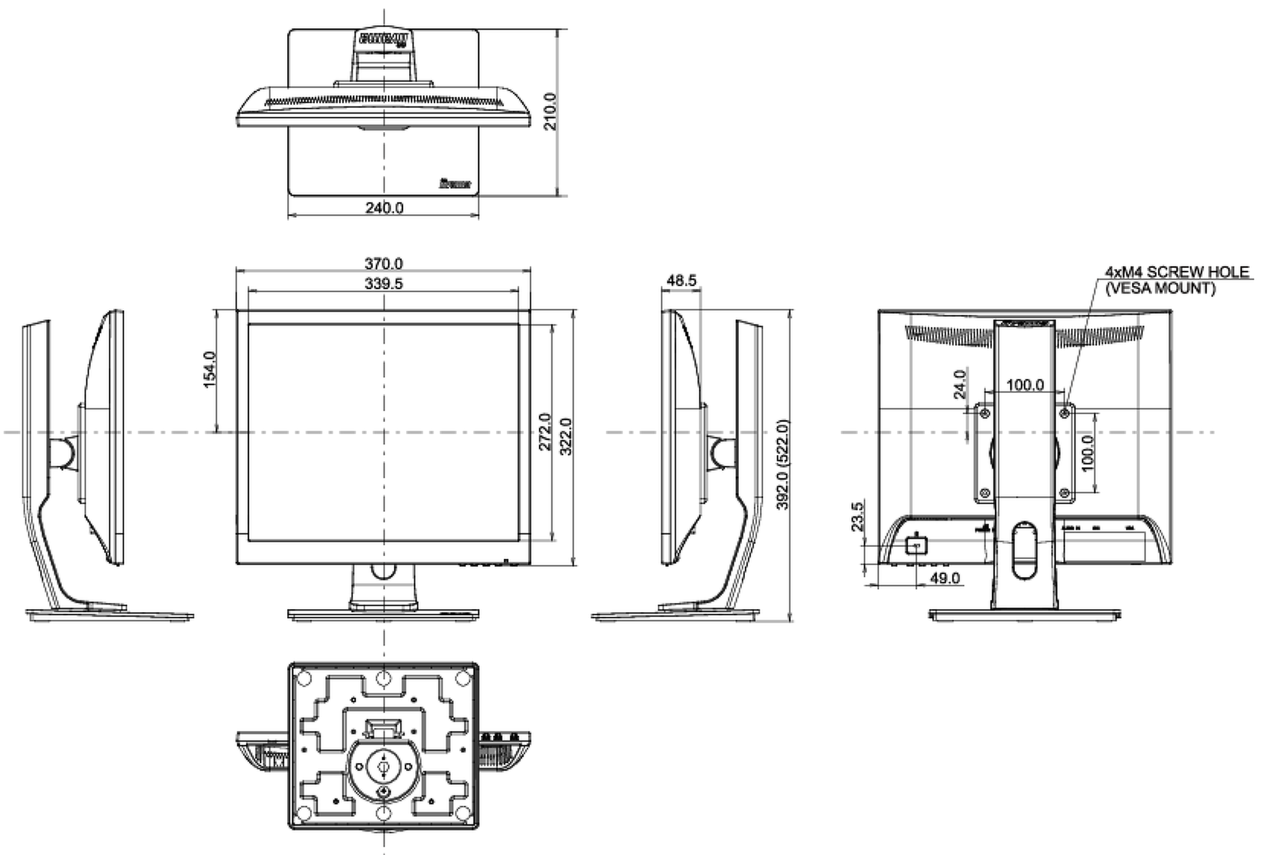

01 KIJELZŐ JELLEMZŐI

Átló	17", 43cm
Natív felbontás	1280 x 1024 (1.3 megapixel)
Képarány	5:4
Fényerő	250 cd/m ²
Statikus kontraszt	1000:1
Speciális kontraszt	12M:1
Válaszidő (GTG)	5ms
Látótér	horizontális/vertikális: 170°/160°, jobb/bal: 85°/85°, fel/le: 80°/80°
Szín támogatás	16.7mIn (sRGB: 99%; NTSC: 72%)
Horizontális szinkronizálás	24 - 80kHz
Látható terület Sz x M	337.9 x 270.3mm, 13.3 x 10.6"
Pixel magasság	0.264mm
Szín	matt

Termék méretei Sz x H x M

370 x 392 (522) x 210mm

Súly (doboz nélkül)

4.4kg

EAN kód

4948570113026

All trademarks and registered trademarks acknowledged. E & O E. Specification subject to change without notice. All LCD's comply with ISO-9241-307:2008 in connection with pixel defects.