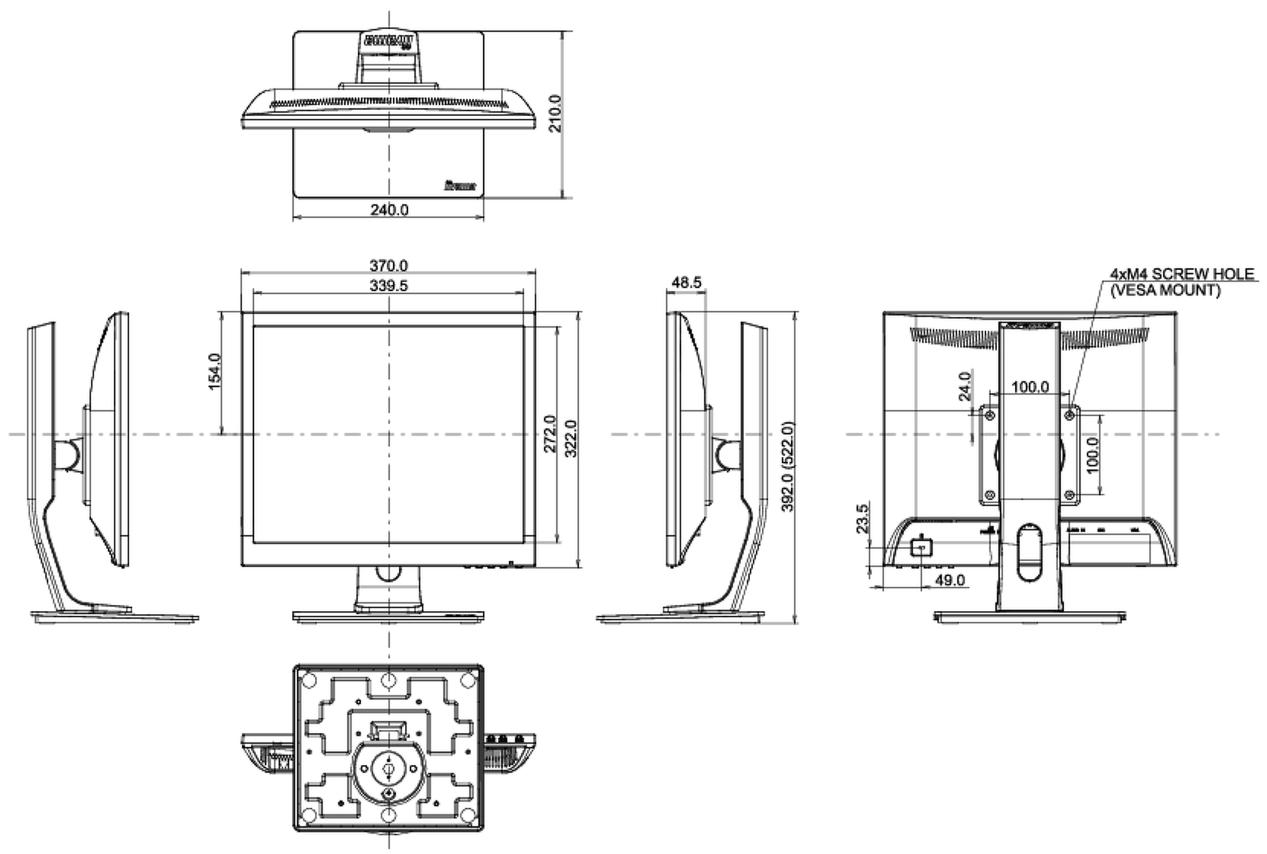

04 MECCANICA

Regolazione posizione display	altezza, pivot (rotazione), swivel, tilt
Regolazione altezza	130mm
Rotazione (funzione PIVOT)	90°
Snodo	90°; 45° sinistra; 45° destro
Angolo di inclinazione	22° alto; 3° giù
Montaggio VESA	100 x 100mm

Prodotti dimensioni L x H x P

370 x 392 (522) x 210mm

Peso (netto)

4.4kg

EAN code

4948570113026

Tutti i marchi e i marchi registrati citati. E & O E. Specifiche soggette a modifiche senza preavviso. Tutti i display LCD è conforme alla norma ISO-9241-307:2008 in connessione con difetti dei pixel.