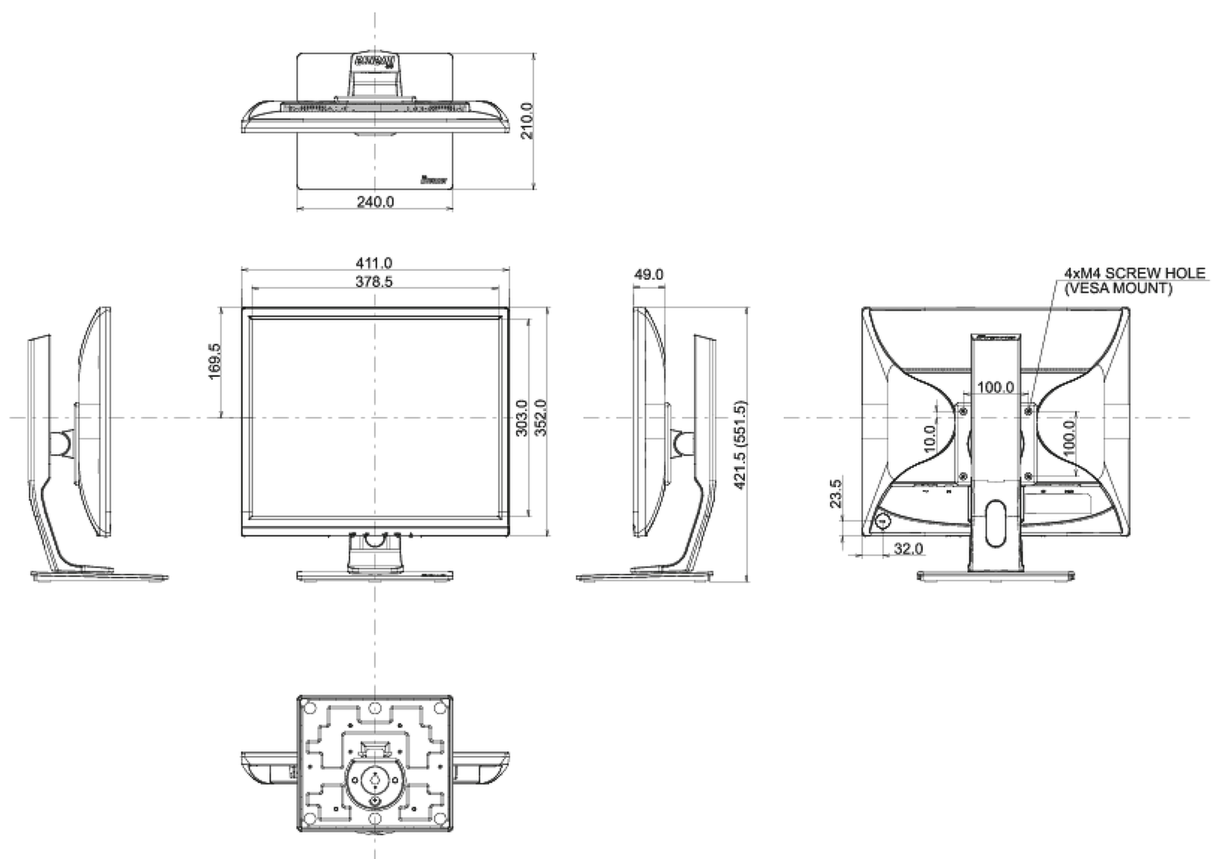

01 CARACTÉRISTIQUES DE L'ÉCRAN

Diagonale	19", 48cm
Matrice	TN LED, finition mate
Résolution native	1280 x 1024 (1.3 megapixel)
Le ratio d'aspect	5:4
Luminosité	250 cd/m ²
Contraste	1000:1
Contraste dynamique	12M:1
Temps de réponse (GTG)	5ms
Angle de vision	horizontal/vertical: 170°/160°, droit/gauche: 85°/85°, en avant/en arrière: 80°/80°
Couleurs supportées	16.7mln (sRGB: 99%; NTSC: 72%)
Fréquence horizontale	24 - 80kHz
Surface de travail H x L	376.32 x 301.05mm, 14.8 x 11.9"
Taille du pixel	0.294mm
Couleur	mate, blanc

04 MECANIQUE

Réglages Position Image	hauteur, pivot (rotation), angle H, angle V
RÉGULATION DE LA HAUTEUR	130mm
Rotation (fonction PIVOT)	90°
Angle de rotation	90°; 45° gauche; 45° droit
Angle d'inclinaison	22° en avant; 5° en arrière
Montage VESA	100 x 100mm

08 DIMENSIONS / POIDS

Dimensions produit L x H x P	411 x 421.5 (551.5) x 210mm
Poids (sans boîte)	4.9kg
Code EAN	4948570111671

Toutes les marques nommées sur ce site sont des marques déposées. iiyama ne pourra être tenu responsable d'éventuelles erreurs ou omissions contenues sur ce site. Tous les écrans LCD iiyama sont conformes à la norme ISO-9241-307:2008 pour ce qui concerne les défauts de pixel.