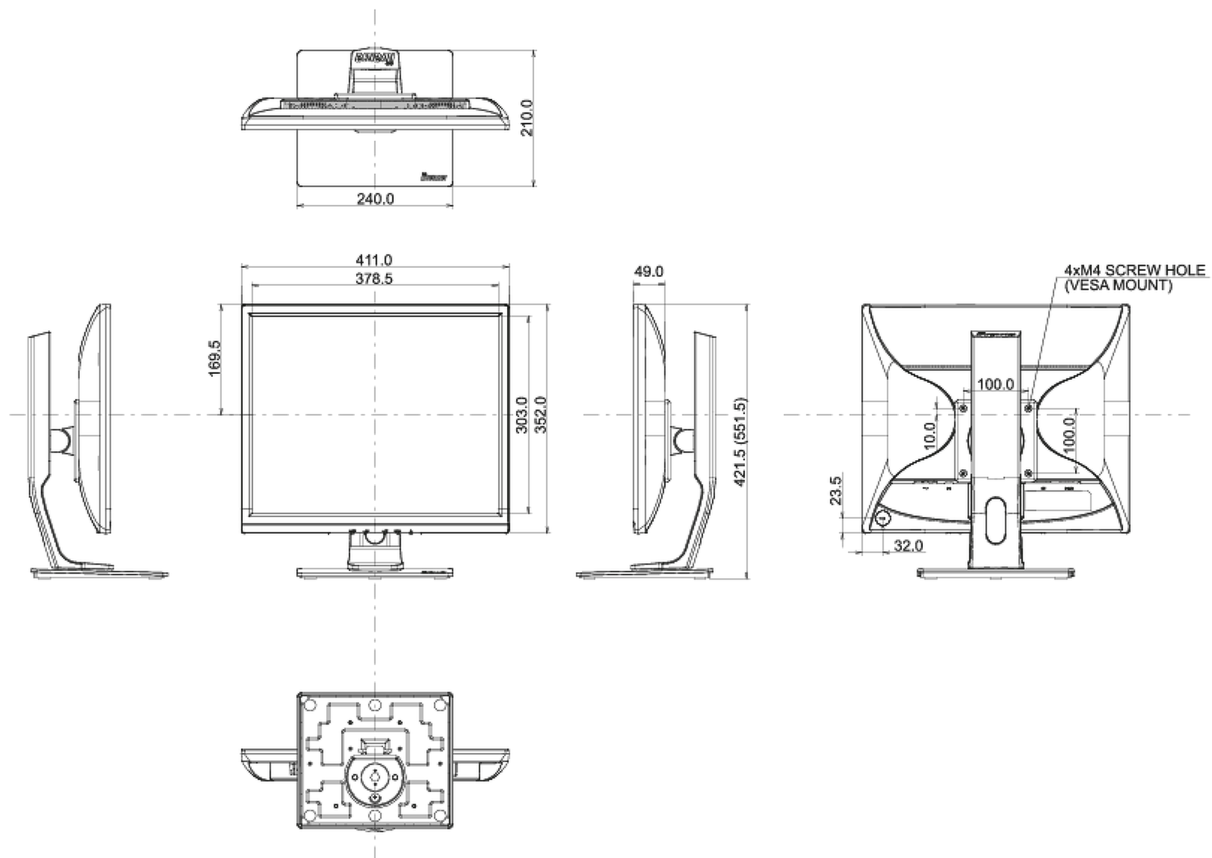

04 МЕХАНИЧЕСКИЕ ХАРАКТЕРИСТИКИ

Эргономика	высота, вращение экрана, вращение подставки, наклон
Настройка высоты (HAS)	130мм
Вращение экрана (PIVOT)	90°
Вращение подставки (Swivel)	90°; 45° лево; 45° право
Угол наклона экрана	22° вверх; 5° вниз
Крепление VESA	100 x 100мм

REACH SVHC

свинца, превышает 0.1%

08 РАЗМЕР / BEC

Размер продукта Ш x В x Г	411 x 421.5 (551.5) x 210мм
Вес (без упаковки)	4.9кг
EAN код	4948570111671

Все товарные знаки и торговые марки являются собственностью их владельцев и они защищены. Ошибки и изменения допускаются. Спецификации могут быть изменены без уведомления. Все LCD мониторы соответствуют стандарту ISO-9241-307:2008 по политике битых пикселей.