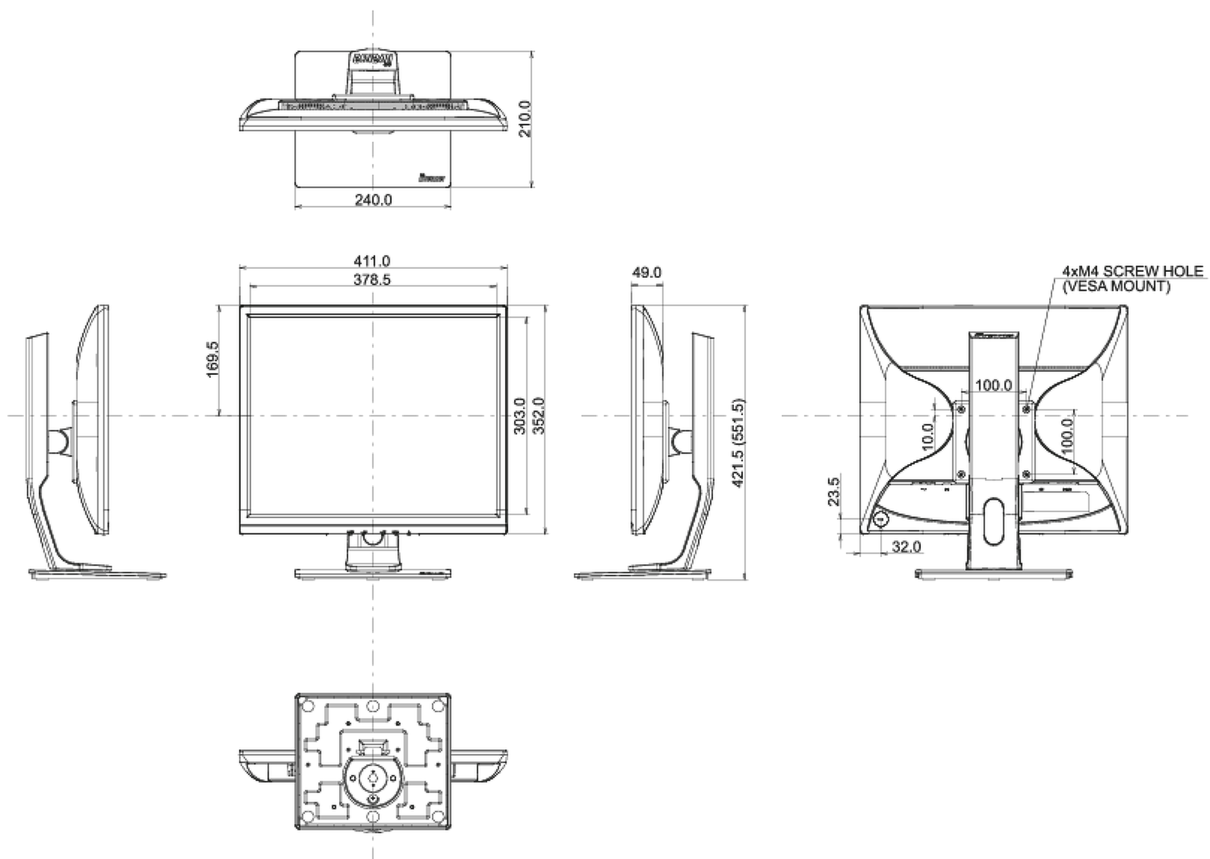

Netzteil	intern
Stromversorgung	AC 100 - 240V, 50/60Hz
Leistungsaufnahme	16W typisch, 0.5W Standby, 0.5W ausgeschaltet

07 LEISTUNG

Vorschriften

CE, TÜV-GS, RoHS support, ErP, WEEE, REACH, ENERGY STAR®, UKCA

Energieeffizienzklasse (Regulation (EU) 2017/1369)

E

EPEAT Silver

EPEAT ist eine umfassende ökologische Zertifizierung, die zur Identifizierung „grüner“ Computer/Display und anderen elektronischen Geräten hilft. Epeat Silber bedeutet, dass der Monitor alle erforderlichen Kriterien, plus mindestens 50% der optionalen Anforderungen, erfüllt. EPEAT Silver ist gültig in Ländern, in denen iiyama das Produkt registriert hat. Bitte besuchen Sie www.epeat.net um den Registrierungstatus in Ihrem Land zu prüfen.

REACH SVHC

über 0.1% Blei enthalten

08 ABMESSUNGEN / GEWICHT

Produkt Abmessungen B x H x T

411 x 421.5 (551.5) x 210mm

Gewicht (ohne Verpackung)

4.9kg

EAN code

4948570111671

Alle Warenzeichen sind eingetragene Handelsmarken. Irrtum und Änderungen in den Spezifikationen vorbehalten. Alle LCD's erfüllen die ISO-9241-307:2008 Pixelfehlerklasse.