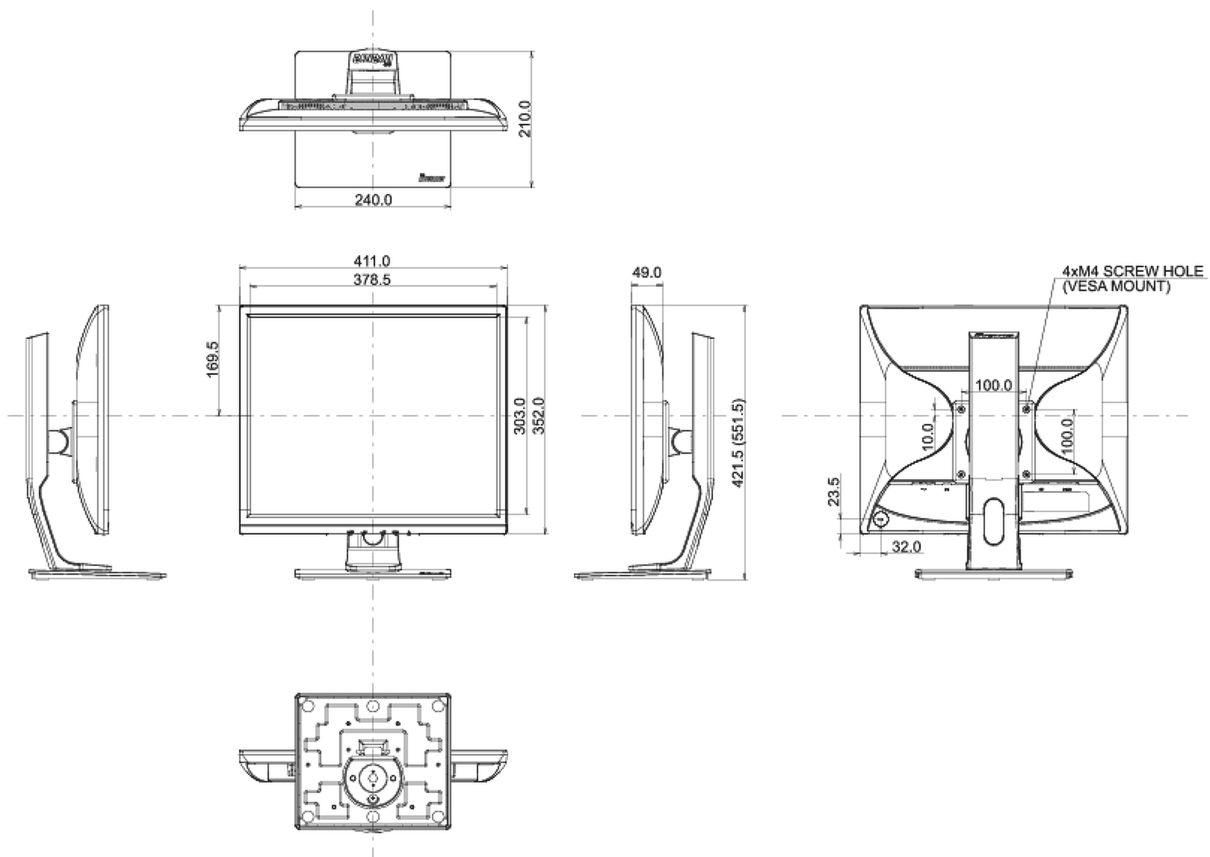

## 04 ASPECTOS MECÁNICOS

Soporte de altura regulable	altura, pivote (rotación), giro, inclinación
Ajuste de altura	130mm
Rotación (función de pivote)	90°
Soporte giratorio	90°; 45° izquierdo; 45° derecho
Ángulo de inclinación	22° arriba; 5° abajo
Montaje VESA	100 x 100mm

## 08 DIMENSIONES / PESO

Producto dimensiones W x H x D

411 x 421.5 (551.5) x 210mm

Peso (sin caja)

4.9kg

Código EAN

4948570111671

All trademarks and registered trademarks acknowledged. E & O E. Specification subject to change without notice. All LCD's comply with ISO-9241-307:2008 in connection with pixel defects.