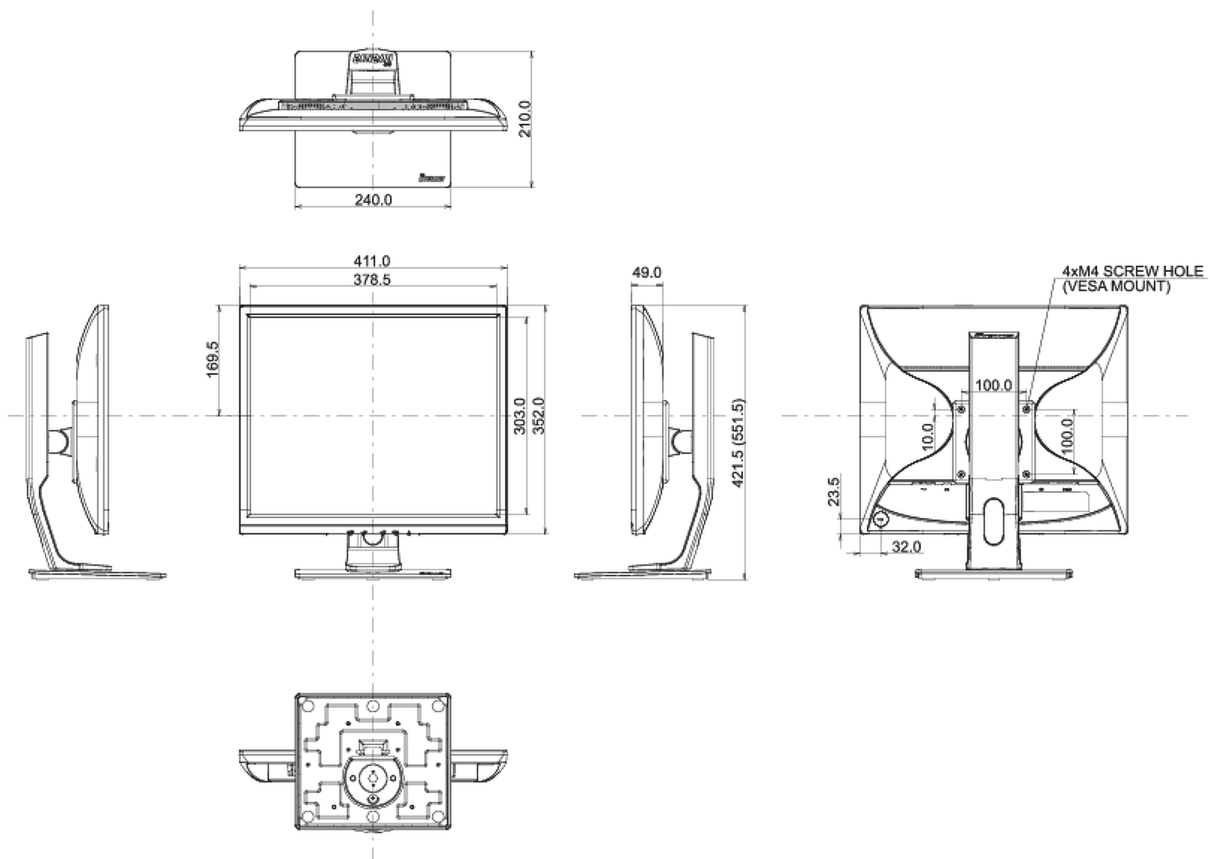

01 PANEEL EIGENSCHAPPEN

Beelddiagonaal	19", 48cm
Paneel	TN LED, matte finish
Resolutie	1280 x 1024 (1.3 megapixel)
Beeldverhouding	5:4
Paneel helderheid	250 cd/m ²
Statisch contrast	1000:1
Advanced contrast	12M:1
Reactietijd (GTG)	5ms
Inkijkhoek	horizontaal/verticaal: 170°/160°, rechts/links: 85°/85°, naar boven/onderen: 80°/80°
Kleurondersteuning	16.7mln (sRGB: 99%; NTSC: 72%)
Horizontale frequentie	24 - 80kHz
Zichtbaar formaat	376.32 x 301.05mm, 14.8 x 11.9"
Pixel pitch	0.294mm
Kleur	mat, wit

04 MECHANISME

Positieaanpassingen	hoogte, pivot (rotatie), draaien, kantelen
Hoogte-instelling	130mm
Rotatie	90°
Draaibare voet	90°; 45° links; 45° rechts
Kantelhoek	22° omhoog; 5° omlaag
VESA montage	100 x 100mm

REACH SVHC meer dan 0.1%: Lood

08 AFMETINGEN / GEWICHT

Product afmetingen B x H x D 411 x 421.5 (551.5) x 210mm

Gewicht (zonder doos) 4.9kg

EAN code 4948570111671

Alle handelsmerken zijn geregistreerd. Gegevens onder voorbehoud van zelffouten. Specificaties kunnen vooraf en zonder opgave van reden gewijzigd worden. Alle LCD-panels vallen onder ISO-9241-307:2008 inzake pixelfouten.