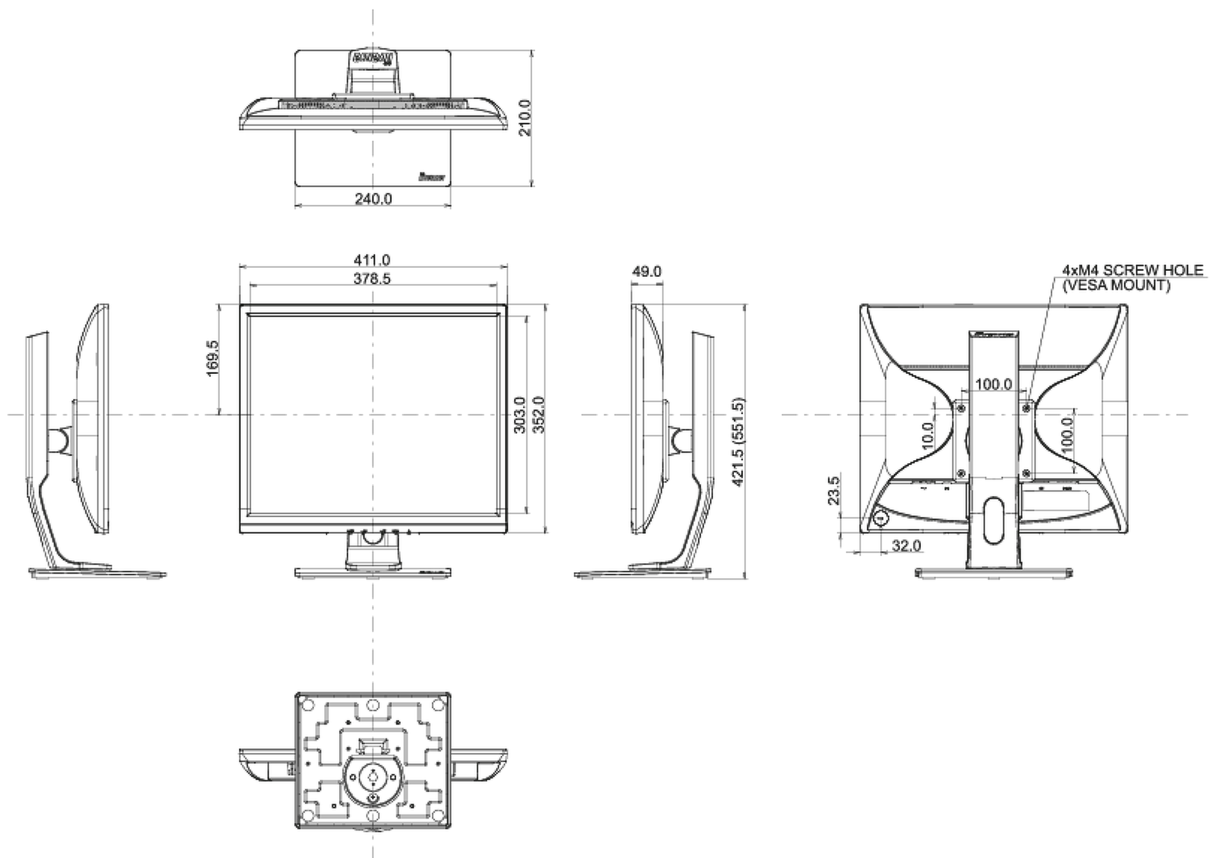

04 МЕХАНИЧЕСКИЕ ХАРАКТЕРИСТИКИ

Эргономика	высота, вращение экрана, вращение подставки, наклон
Настройка высоты (HAS)	130мм
Вращение экрана (PIVOT)	90°
Вращение подставки (Swivel)	90°; 45° лево; 45° право
Угол наклона экрана	22° вверх; 5° вниз
Крепление VESA	100 x 100мм

REACH SVHC

свинца, превышает 0.1%

08 РАЗМЕР / BEC

Размер продукта Ш x В x Г 411 x 421.5 (551.5) x 210мм

Вес (без упаковки) 4.9кг

EAN код 4948570111671

Все товарные знаки и торговые марки являются собственностью их владельцев и они защищены. Ошибки и изменения допускаются. Спецификации могут быть изменены без уведомления. Все LCD мониторы соответствуют стандарту ISO-9241-307:2008 по политике битых пикселей.