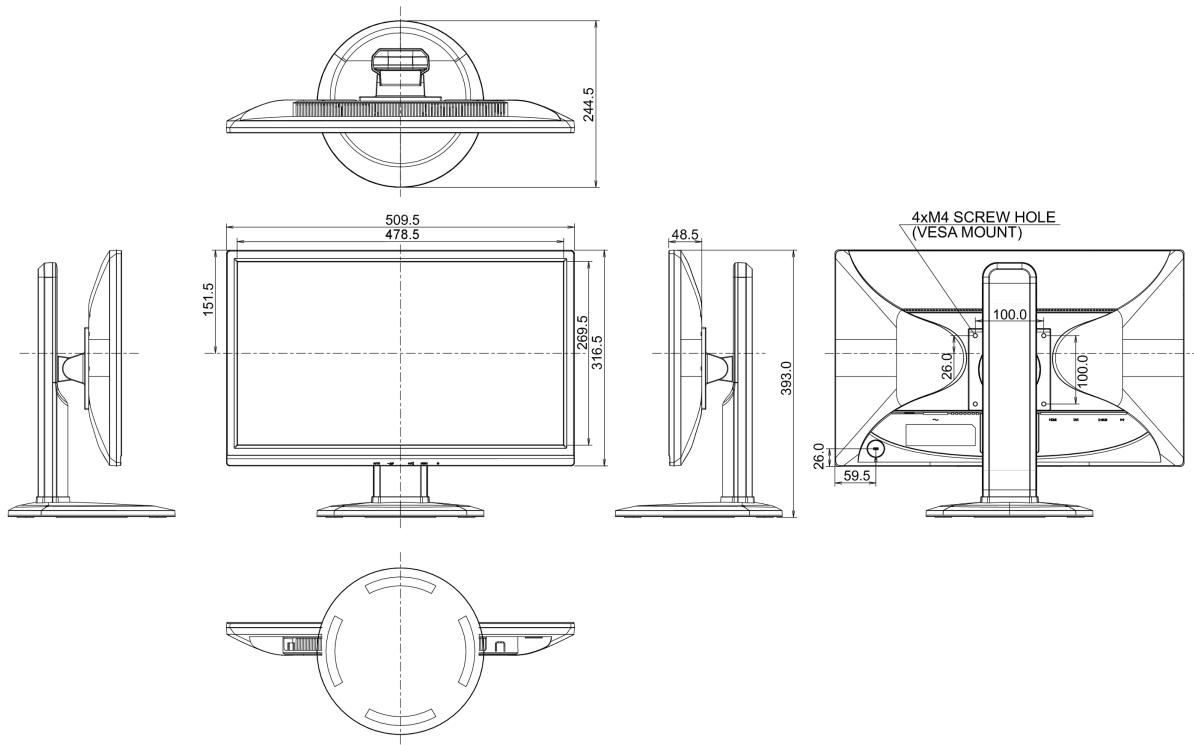

## 01 DISPLAY EIGENSCHAFTEN

Bilddiagonale	21.5", 54.7cm
Panel-Technologie	TN LED, matte Oberfläche
Physikalische Auflösung	1920 x 1080 (2.1 megapixel Full HD)
Bildformat	16:9
Helligkeit	250 cd/m <sup>2</sup>
Kontrastverhältnis	1000:1
Erweitertes Kontrast Verhältnis	12M:1
Reaktionszeit (GTG)	5ms
Blickwinkel	horizontal/vertikal: 160°/160°, rechts/links: 80°/80°, nach oben/unten: 80°/80°
Blickwinkel CR>5	horizontal/vertikal: 178°/170°, rechts/links: 89°/89°, nach oben/unten: 85°/85°
Farbunterstützung	16.7mln (sRGB: 99%; NTSC: 72%)
Horizontalfrequenz	24 - 83kHz
Arbeitsfläche H x B	476.64 x 268.11mm, 18.8 x 10.6"
Pixelabstand	0.2482mm
Farbe	matt, weiß

## 08 ABMESSUNGEN / GEWICHT

**Produkt Abmessungen B x H x T** 509.5 x 393 (523) x 244.5mm

**Gewicht (ohne Verpackung)** 5.2kg

**EAN code** 4948570111718

Alle Warenzeichen sind eingetragene Handelsmarken. Irrtum und Änderungen in den Spezifikationen vorbehalten. Alle LCD's erfüllen die ISO-9241-307:2008 Pixelfehlerklasse.