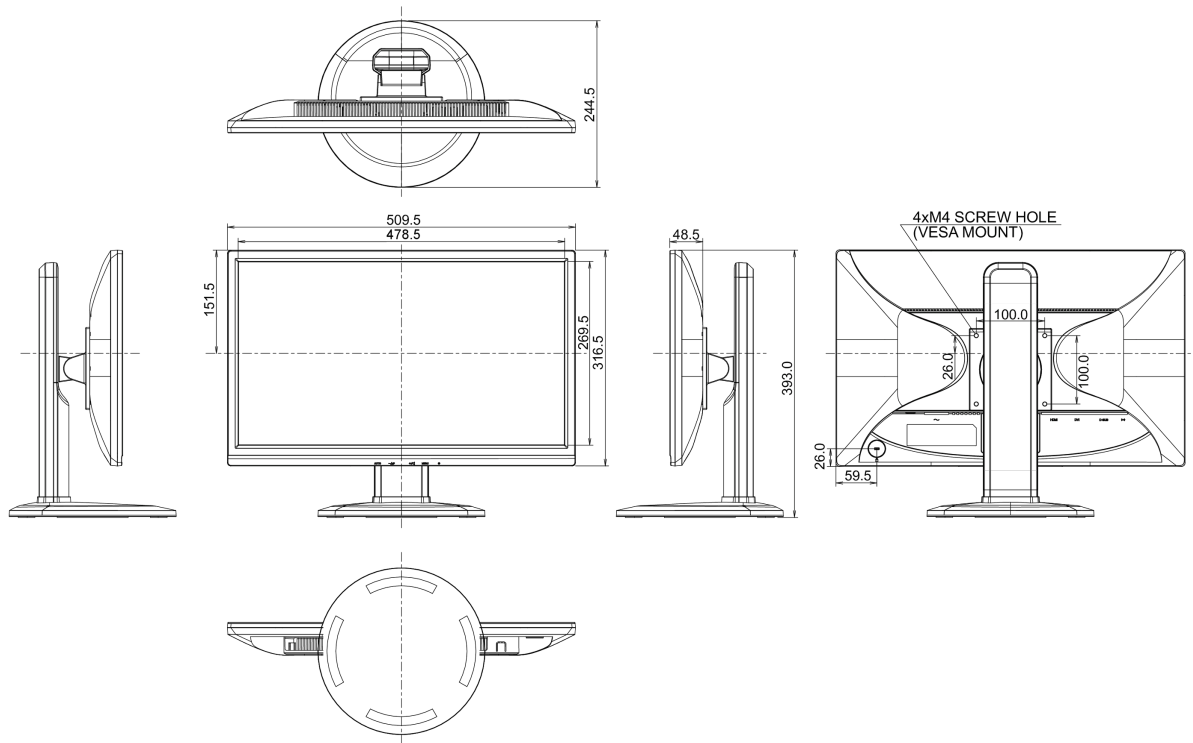

04 MECHANISME

Positieaanpassingen	hoogte, pivot (rotatie), draaien, kantelen
Hoogte-instelling	130mm
Rotatie	90°
Draaibare voet	320°; 160° links; 160° rechts
Kantelhoek	22° omhoog; 5° omlaag
VESA montage	100 x 100mm

REACH SVHC

meer dan 0.1%: Lood

08 AFMETINGEN / GEWICHT

Product afmetingen B x H x D 509.5 x 393 (523) x 244.5mm

Gewicht (zonder doos) 5.2kg

EAN code 4948570111718

Alle handelsmerken zijn geregistreerd. Gegevens onder voorbehoud van zettfouten. Specificaties kunnen vooraf en zonder opgave van reden gewijzigd worden. Alle LCD-panels vallen onder ISO-9241-307:2008 inzake pixelfouten.