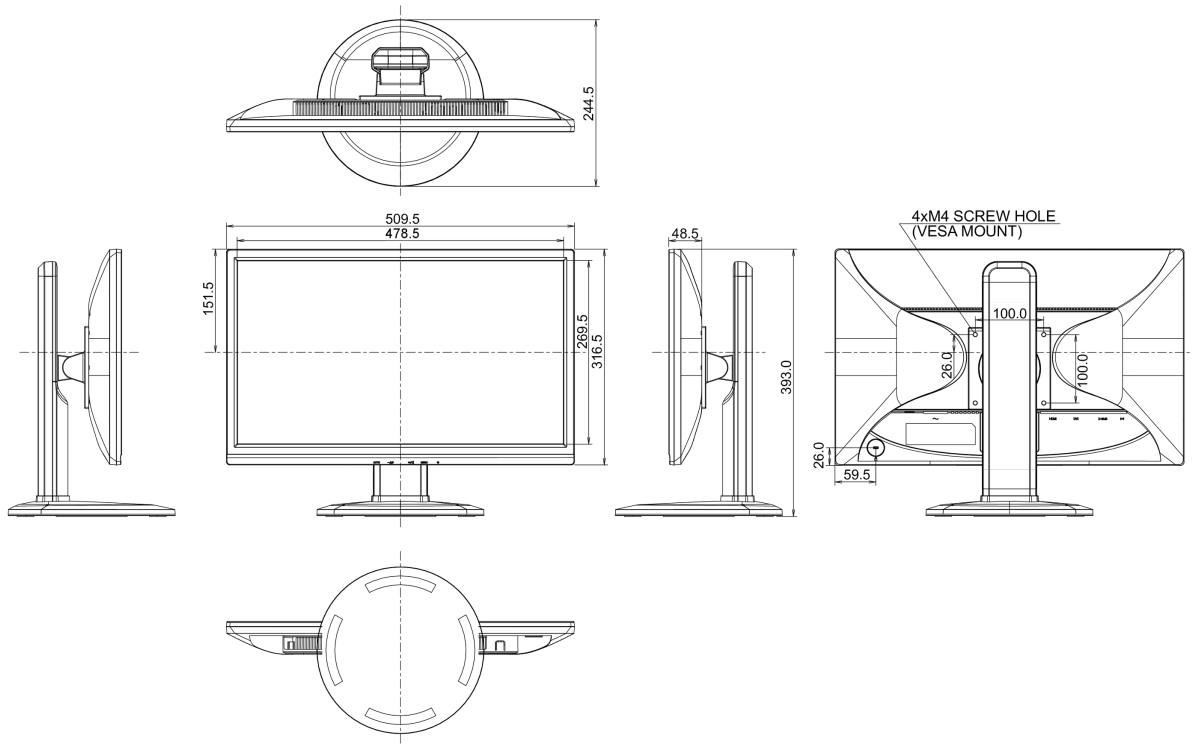

04 МЕХАНИЧЕСКИЕ ХАРАКТЕРИСТИКИ

| | |
|-----------------------------|---|
| Эргономика | высота, вращение экрана, вращение подставки, наклон |
| Настройка высоты (HAS) | 130мм |
| Вращение экрана (PIVOT) | 90° |
| Вращение подставки (Swivel) | 320°; 160° лево; 160° право |
| Угол наклона экрана | 22° вверх; 5° вниз |
| Крепление VESA | 100 x 100мм |

08 РАЗМЕР / ВЕС

| | |
|---------------------------|-----------------------------|
| Размер продукта Ш x В x Г | 509.5 x 393 (523) x 244.5мм |
| Вес (без упаковки) | 5.2кг |
| EAN код | 4948570111718 |

Все товарные знаки и торговые марки являются собственностью их владельцев и они защищены. Ошибки и изменения допускаются. Спецификации могут быть изменены без уведомления. Все LCD мониторы соответствуют стандарту ISO-9241-307:2008 по политике битых пикселей.