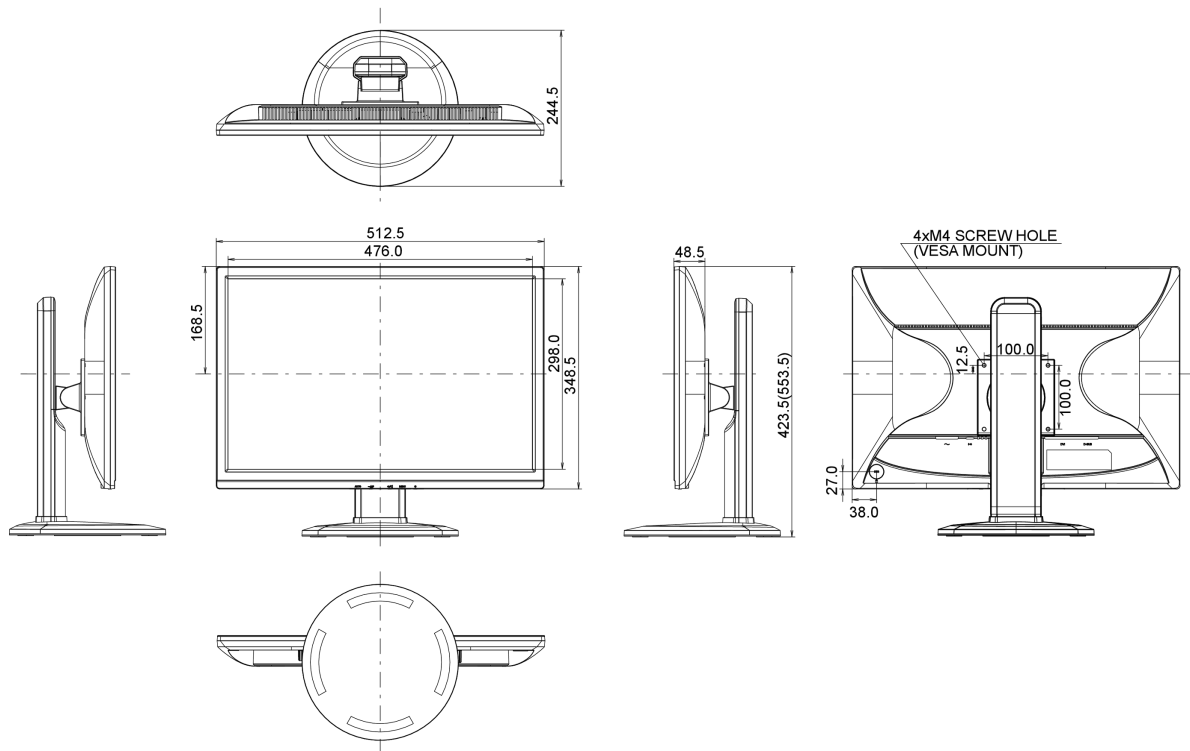

Stromversorgung

AC 100 - 240V, 50/60Hz

Leistungsaufnahme

21W typisch, 0.5W Standby, 0.5W ausgeschaltet

07 LEISTUNG

Vorschriften

CE, TÜV-GS, RoHS support, ErP, ENERGY STAR®, WEEE, EPEAT, REACH

EPEAT Silver

EPEAT ist eine umfassende ökologische Zertifizierung, die zur Identifizierung „grüner“ Computer/Display und anderen elektronischen Geräten hilft. Epeat Silber bedeutet, dass der Monitor alle erforderlichen Kriterien, plus mindestens 50% der optionalen Anforderungen, erfüllt. EPEAT Silver ist gültig in Ländern, in denen iiyama das Produkt registriert hat. Bitte besuchen Sie www.epeat.net um den Registrierungsstatus in Ihrem Land zu prüfen.

REACH SVHC

über 0.1% Blei enthalten

08 ABMESSUNGEN / GEWICHT

Produkt Abmessungen B x H x T

512.5 x 423.5 (553.5) x 244.5mm

Gewicht (ohne Verpackung)

5.5kg

EAN code

4948570111565

Alle Warenzeichen sind eingetragene Handelsmarken. Irrtum und Änderungen in den Spezifikationen vorbehalten. Alle LCD's erfüllen die ISO-9241-307:2008 Pixelfehlerklasse.

© IIYAMA CORPORATION. ALL RIGHTS RESERVED

26.04.2024 20:00:09