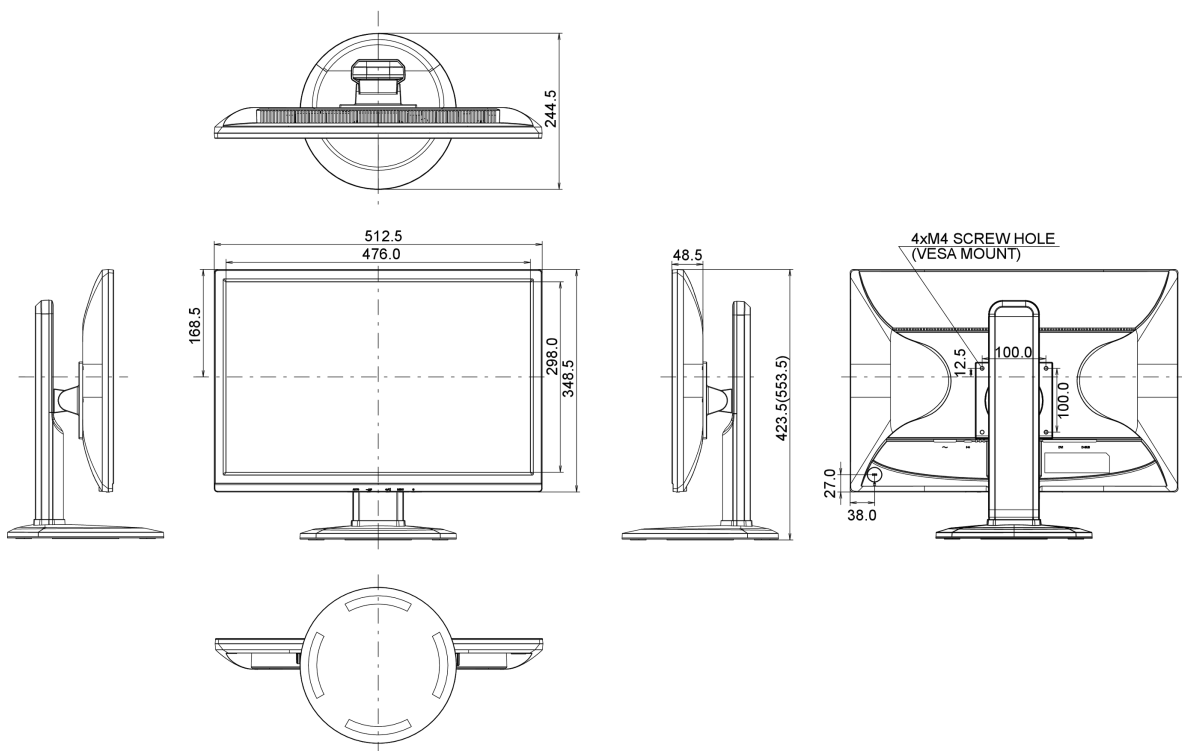

04 MECHANISME

Positieaanpassingen	hoogte, pivot (rotatie), draaien, kantelen
Hoogte-instelling	130mm
Rotatie	90°
Draaibare voet	320°; 160° links; 160° rechts
Kantelhoek	22° omhoog; 5° omlaag
VESA montage	100 x 100mm

REACH SVHC

meer dan 0.1%: Lood

08 AFMETINGEN / GEWICHT

Product afmetingen B x H x D 512.5 x 423.5 (553.5) x 244.5mm

Gewicht (zonder doos) 5.5kg

EAN code 4948570111565

Alle handelsmerken zijn geregistreerd. Gegevens onder voorbehoud van zelffouten. Specificaties kunnen vooraf en zonder opgaaf van reden gewijzigd worden. Alle LCD-panelen vallen onder ISO-9241-307:2008 inzake pixelfouten.