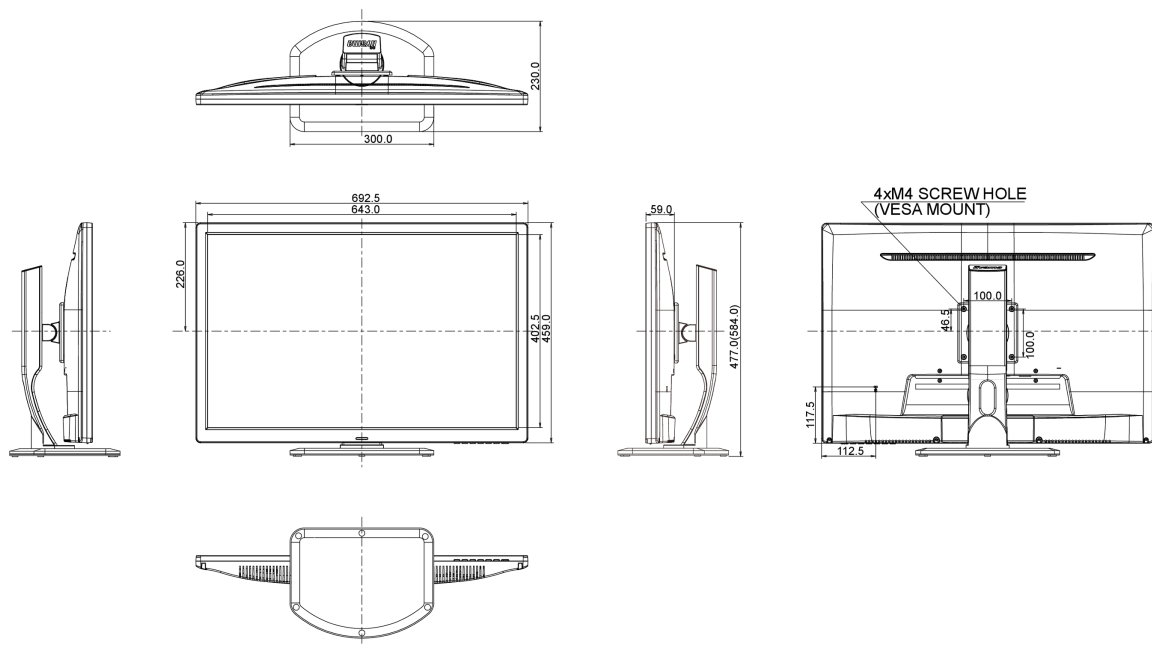

## 01 CARATTERISTICHE DISPLAY

Diagonale	30", 75.6cm
Pannello	AH-IPS LED, finitura opaca
Risoluzione nativa	2560 x 1600 (4.1 megapixel WQS)
Format	16:10
Luminosità	350 cd/m <sup>2</sup>
Contrasto statico	1 000:1
Contrasto avanzato	5M:1
Tempo di risposta (GTG)	5ms
Angolo di visione	orizzontale/verticale: 178°/178°, sinistra/destro 89°/89°, alto/giù: 89°/89°
Supporta colore	16.7mIn (AdobeRGB: 109%, sRGB: 146%, 104% (NTSC))
Siincronizzazione orizzontale	24 - 80kHz
Angolo di visione L x H	641.3 x 400.8mm, 25.2 x 15.8"
Pixel pitch	0.251mm
Color	opaca

## 04 MECCANICA

Regolazione posizione display	altezza, swivel, tilt
Regolazione altezza	107mm
Snodo	90°; 45° sinistra; 45° destro
Angolo di inclinazione	17° alto; 0° giù
Montaggio VESA	100 x 100mm

## 08 DIMENSIONI / PESO

Prodotti dimensioni L x H x P	692.5 x 477 (584) x 230mm
Peso (netto)	7.4kg
EAN code	4948570113286

Tutti i marchi e i marchi registrati citati. E & O E. Specifiche soggette a modifiche senza preavviso. Tutti i display LCD è conforme alla norma ISO-9241-307:2008 in connessione con difetti dei pixel.