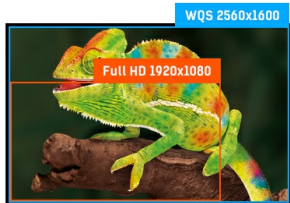

**30" AH-IPS LED-backlit screen capable of displaying 109% AdobeRGB, 146% sRGB and 104% NTSC colours**

The high colour gamut iiyama XB3070WQS is the perfect choice for graphic and web-design. It features WQS (2560 x 1600) resolution offering huge workspace allowing users to display and manipulate multiple applications at the same time. The AH-IPS matrix guarantees high performance with accurate and consistent colour reproduction, wide viewing angles and a fast response time. Optimal viewing comfort is guaranteed by the height adjustable stand.

## 01 CARATTERISTICHE DISPLAY

Diagonale	30", 75.6cm
Pannello	AH-IPS LED, finitura opaca
Risoluzione nativa	2560 x 1600 (4.1 megapixel WQS)
Format	16:10
Luminosità	350 cd/m <sup>2</sup>
Contrasto statico	1 000:1
Contrasto avanzato	5M:1
Tempo di risposta (GTG)	5ms
Angolo di visione	orizzontale/verticale: 178°/178°, sinistra/destro 89°/89°, alto/giù: 89°/89°
Supporta colore	16.7mIn (AdobeRGB: 109%, sRGB: 146%, 104% (NTSC))
Siincronizzazione orizzontale	24 - 80kHz
Angolo di visione L x H	641.3 x 400.8mm, 25.2 x 15.8"
Pixel pitch	0.251mm
Color	opaca

## 08 DIMENSIONI / PESO

Prodotti dimensioni L x H x P	692.5 x 477 (584) x 230mm
Peso (netto)	7.4kg
EAN code	4948570113286

Tutti i marchi e i marchi registrati citati. E & O E. Specifiche soggette a modifiche senza preavviso. Tutti i display LCD è conforme alla norma ISO-9241-307:2008 in connessione con difetti dei pixel.