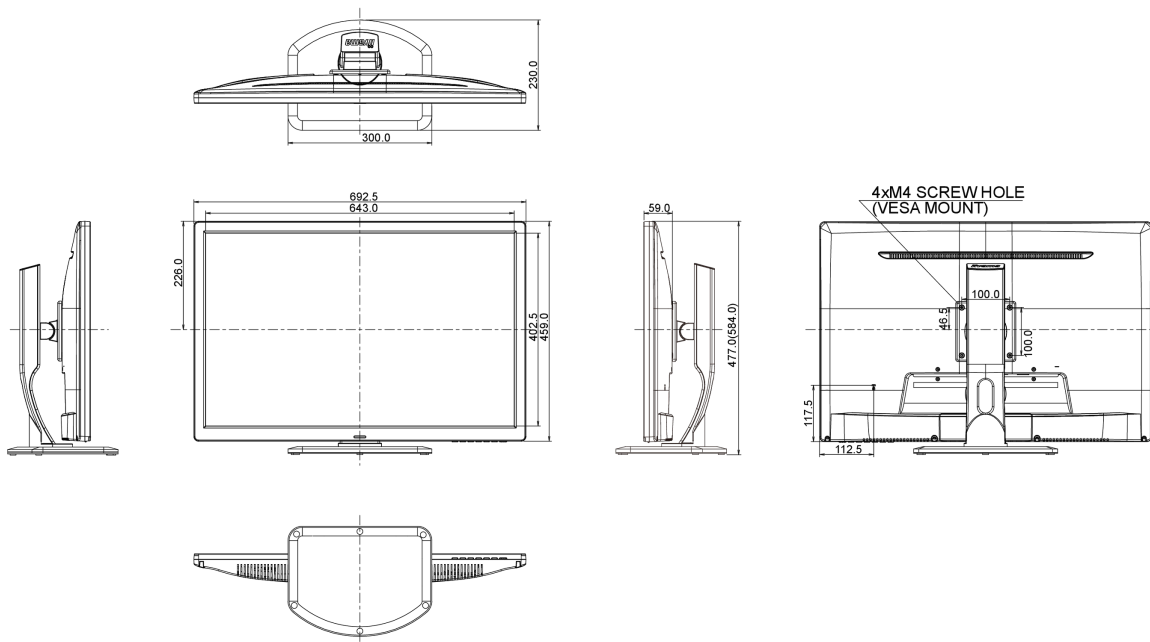

## 04 MECHANISME

Positieaanpassingen	hoogte, draaien, kantelen
Hoogte-instelling	107mm
Draaibare voet	90°; 45° links; 45° rechts
Kantelhoek	17° omhoog; 0° omlaag
VESA montage	100 x 100mm

**08 AFMETINGEN / GEWICHT****Product afmetingen B x H x D**

692.5 x 477 (584) x 230mm

**Gewicht (zonder doos)**

7.4kg

**EAN code**

4948570113286

Alle handelsmerken zijn geregistreerd. Gegevens onder voorbehoud van zetfouten. Specificaties kunnen vooraf en zonder opgave van reden gewijzigd worden. Alle LCD-panels vallen onder ISO-9241-307:2008 inzake pixelfouten.