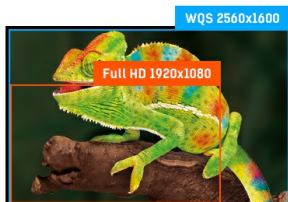

**30" AH-IPS LED-backlit monitor met kleurweergave van 109% AdobeRGB, 146% sRGB en 104% NTSC**

ProLite XB3070WQS met hoog kleurengamma is de perfecte keuze voor grafisch en web-design. De WQS (2560 x 1600) resolutie geeft de foto's met veel details weer en biedt de gebruiker genoeg ruimte om eenvoudig met meerdere applicaties tegelijkertijd te werken. Het hoogwaardige AH-IPS panel garandeert zeer goede prestaties met een natuurlijk en kleur-consistent beeld, hoog contrast, grote kijkhoeken en een snelle reactietijd. Optimaal comfort wordt gegarandeerd door de in hoogte verstelbare voet.

WQS

16: 10; 2560 x 1600 ( 4.1 megapixel)

AH-IPS

AH-IPS paneltechniek biedt consistente kleurweergave en hoog contrast met een zeer grote inkijkhoek. Met name daarom is deze techniek aan te raden bij grafisch-ontwerp en andere applicatie waarbij realistische kleurweergave van belang is. De snelle reactietijd van het LCD-panel biedt vloeiende beelden bij het gamen, film kijken en andere multimedia-toepassingen. IPS is de beste all-round techniek voor zowel privé- als kantoorgebruik.

## 01 PANEEL EIGENSCHAPPEN

Beelddiagonaal	30", 75.6cm
Paneel	AH-IPS LED, matte finish
Resolutie	2560 x 1600 (4.1 megapixel WQS)
Beeldverhouding	16:10
Paneel helderheid	350 cd/m <sup>2</sup>
Statisch contrast	1 000:1
Advanced contrast	5M:1
Reactietijd (GTG)	5ms
Inkijkhoek	horizontaal/verticaal: 178°/178°, rechts/links: 89°/89°, naar boven/onderen: 89°/89°
Kleurondersteuning	16.7mln (AdobeRGB: 109%, sRGB: 146%, 104% (NTSC))
Horizontale frequentie	24 - 80kHz
Zichtbaar formaat	641.3 x 400.8mm, 25.2 x 15.8"
Pixel pitch	0.251mm
Kleur	mat

**08 AFMETINGEN / GEWICHT****Product afmetingen B x H x D**

692.5 x 477 (584) x 230mm

**Gewicht (zonder doos)**

7.4kg

**EAN code**

4948570113286

Alle handelsmerken zijn geregistreerd. Gegevens onder voorbehoud van zetfouten. Specificaties kunnen vooraf en zonder opgave van reden gewijzigd worden. Alle LCD-panels vallen onder ISO-9241-307:2008 inzake pixelfouten.