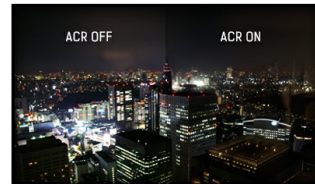

ACR

Контрастность — это отношение яркостей самой светлой и самой тёмной частей изображения на экране ЖК-монитора. Технология Advanced Contrast Ratio (продвинутая контрастность) автоматически регулирует контрастность и яркость, основываясь на характеристиках картинка. Чем выше контрастность, тем лучше будет смотреться картинка в темной комнате.