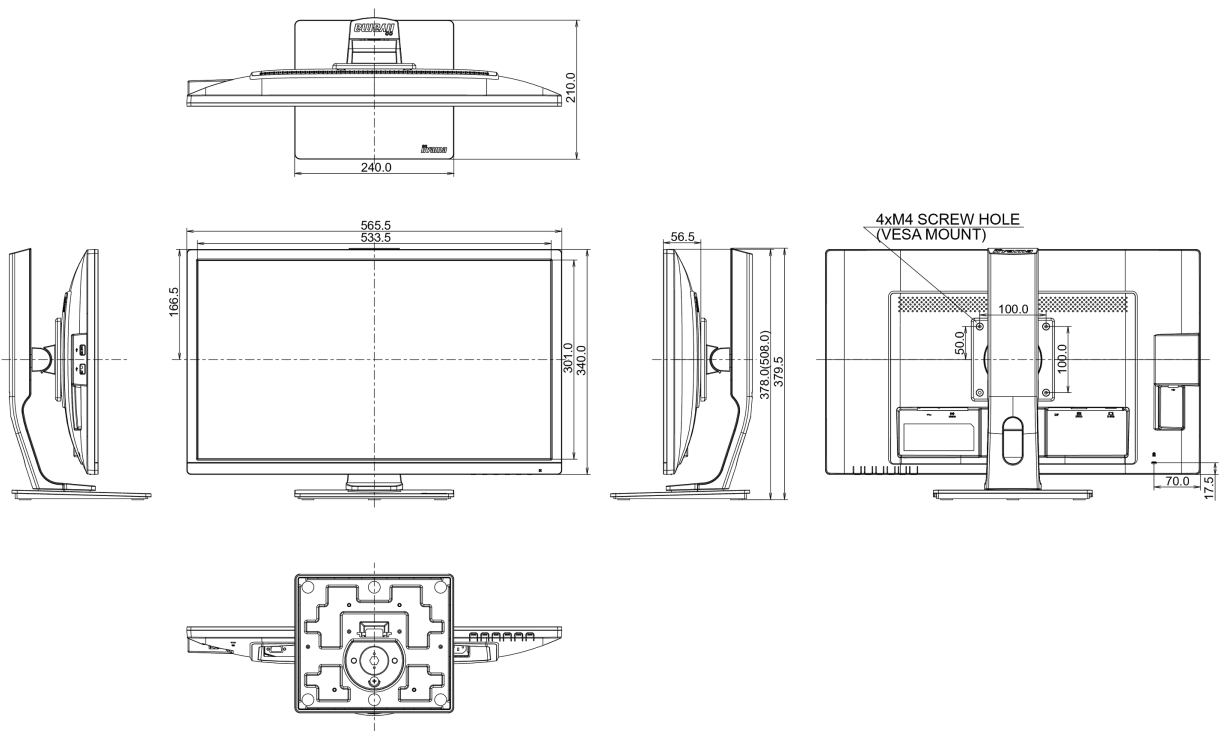

04 МЕХАНИЧЕСКИЕ ХАРАКТЕРИСТИКИ

Эргономика	высота, вращение экрана, вращение подставки, наклон
Настройка высоты (HAS)	130мм
Вращение экрана (PIVOT)	90°
Вращение подставки (Swivel)	90°; 45° лево; 45° право
Угол наклона экрана	22° вверх; 5° вниз
Крепление VESA	100 x 100мм

07 СТАНДАРТЫ

Сертификаты	TCO Certified, CE, TÜV-GS, EAC, VCCI-B, RoHS support, ErP, WEEE, REACH
REACH SVHC	свинца, превышает 0.1%

08 РАЗМЕР / ВЕС

Размер продукта Ш x В x Г	565.5 x 378 (508) x 210мм
Размер коробки Ш x В x Г	693 x 420 x 190мм
Вес (без упаковки)	5.2кг
EAN код	4948570113873