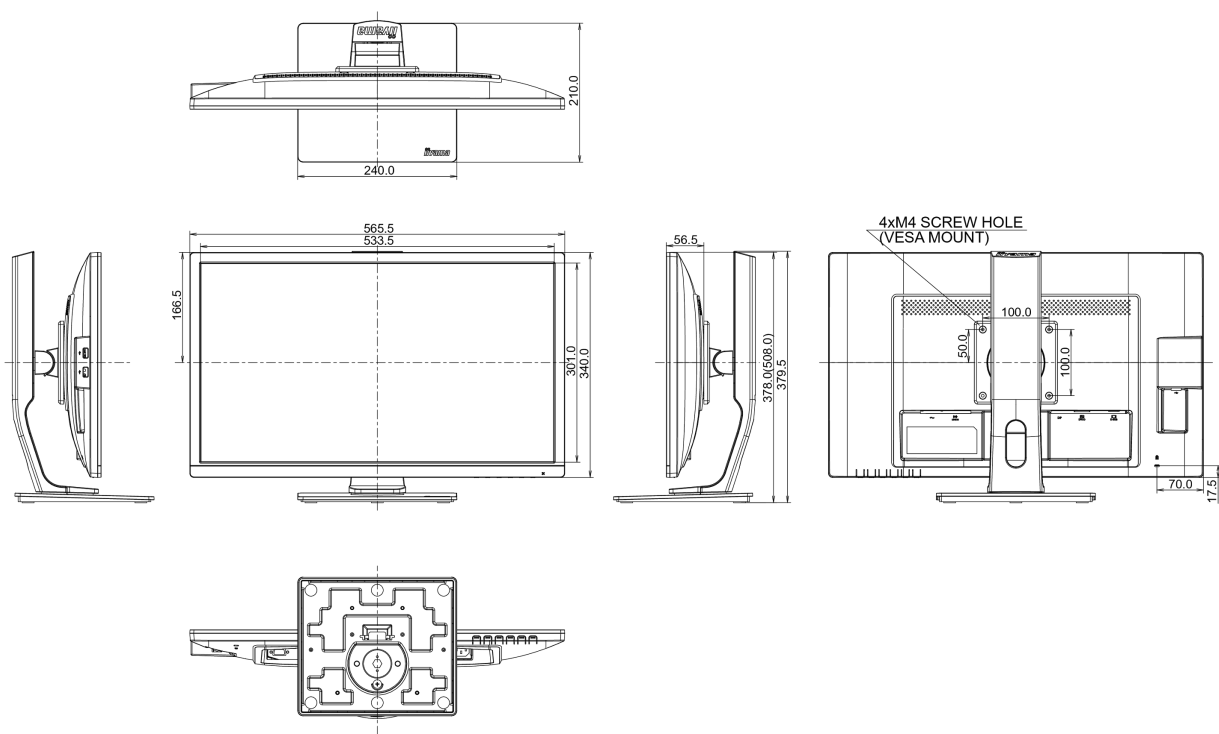

Ostatní

uživatelský manuál, instrukce bezpečnosti

06 POWER-MANAGEMENT

Napájecí zdroj:

interní

Napájení

AC 100 - 240V, 50/60Hz

Odběr energie:

23W typisch, 0.5W odpočinek, 0.5W vypnutý

07 UDRŽITELNOST

Předpisy

TCO Certified, CE, TÜV-GS, EAC, VCCI-B, RoHS support, ErP, WEEE, REACH

REACH SVHC

nad 0.1% olova

08 ROZMĚRY / HMOTNOST

Rozměry výrobku Š x V x D

565.5 x 378 (508) x 210mm

Rozměry balení Š x V x D

693 x 420 x 190mm

Váha (bez balení)

5.2kg

EAN code

4948570113873

Všechny ochranné známky jsou registrovány a chráněny. Vyhrazené právo na změny. Veškeré ploché panely LCD splňují normu ISO-9241-307:2008 v oblasti počtu vadných pixelů.

© IIYAMA CORPORATION. ALL RIGHTS RESERVED

03.05.2024 02:09:28