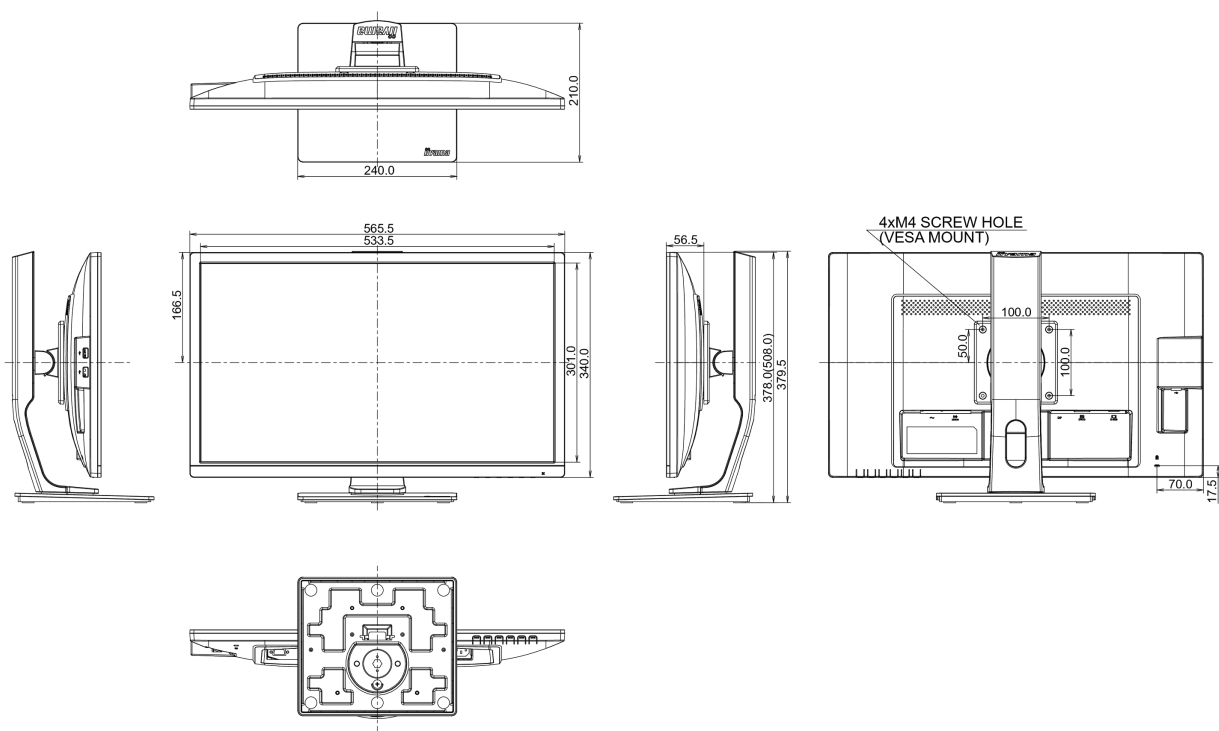

## 08 РАЗМЕР / ВЕС

Размер продукта Ш x В x Г	565.5 x 378 (508) x 210мм
Размер коробки Ш x В x Г	693 x 420 x 190мм
Вес (без упаковки)	5.2кг
EAN код	4948570113873

Все товарные знаки и торговые марки являются собственностью их владельцев и они защищены. Ошибки и изменения допускаются. Спецификации могут быть изменены без уведомления. Все LCD мониторы соответствуют стандарту ISO-9241-307:2008 по политике битых пикселей.