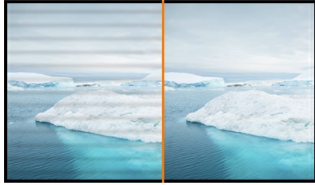

## 24-дюймовый Full HD-дисплей, оснащенный светодиодной подсветкой и откликом пикселей менее 1мс для дома и офиса

ProLite B2483HSU-B1DP — высококачественный 24-дюймовый Full HD-дисплей, оснащенный светодиодной подсветкой и TN матрицей с временем отклика пикселей всего 1 мс. Наличие трех портов ввода (включая Display Port) и USB хаба обеспечивает полную совместимость со всеми новейшими графическими адаптерами. Регулируемая подставка HAS позволяет разворачивать и поворачивать, а также изменять положение экрана по высоте до 13 см. Это делает этот монитор пригодным для широкого спектра применений, особенно в тех случаях, когда эргономика и многофункциональность рабочего места являются ключевыми факторами. Монитор имеет сертификат Energy Star. Модель идеально подойдет для образовательных, государственных, бизнес-структур и финансовых организаций.