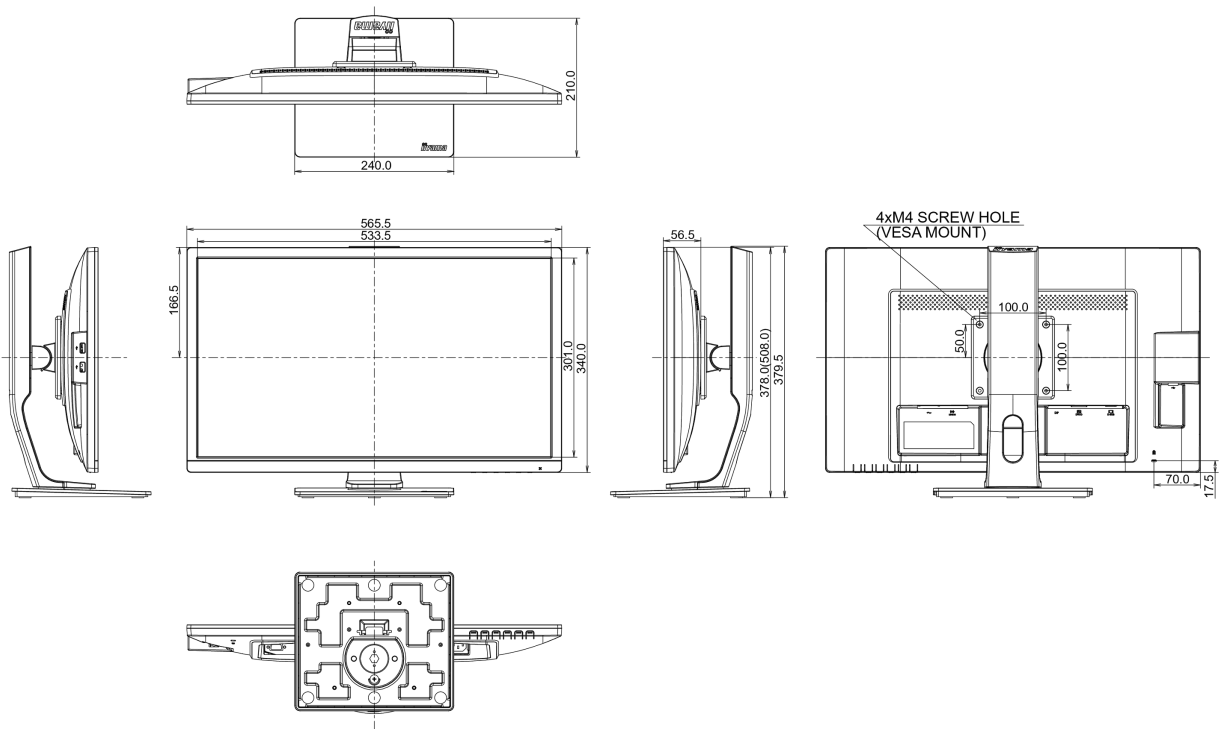

Dimenzije proizvoda Š x V x D

565.5 x 378 (508) x 210mm

Dimenzije kutije Š x V x D

693 x 420 x 190mm

Težina (bez kutije)

5.2kg

EAN kod

4948570113873