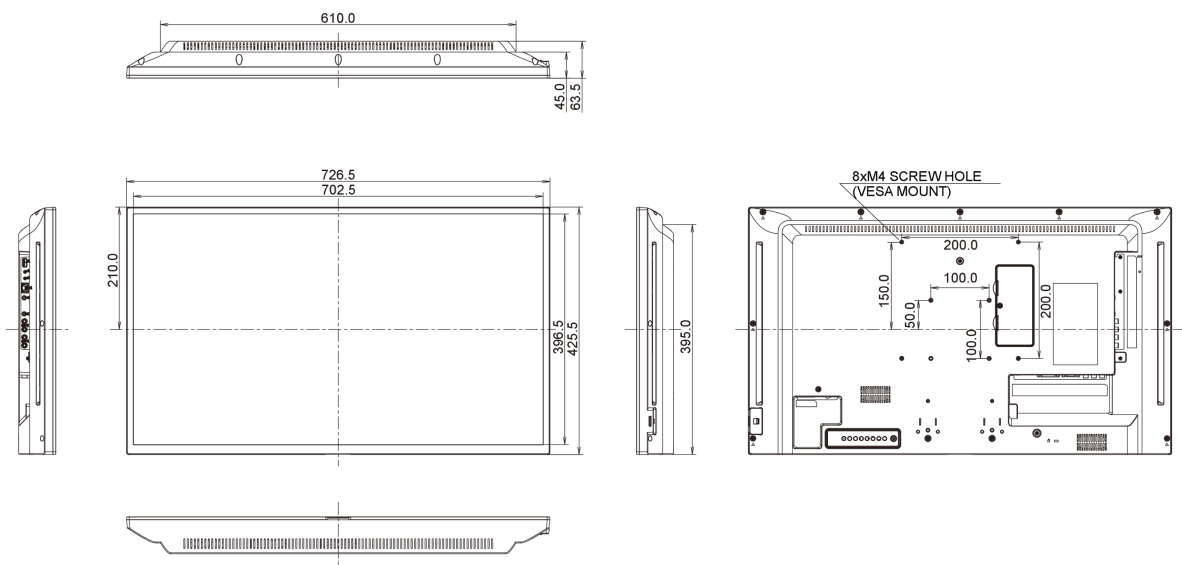

## 09 AFMETINGEN / GEWICHT

Product afmetingen B x H x D	726.5 x 425.2 x 63.6mm
Gewicht (inclusief doos)	5.2kg
EAN code	4948570114177

*Alle handelsmerken zijn geregistreerd. Gegevens onder voorbehoud van zetfouten. Specificaties kunnen vooraf en zonder opgaa van reden gewijzigd worden. Alle LCD-panels vallen onder ISO-9241-307:2008 inzake pixelfouten.*