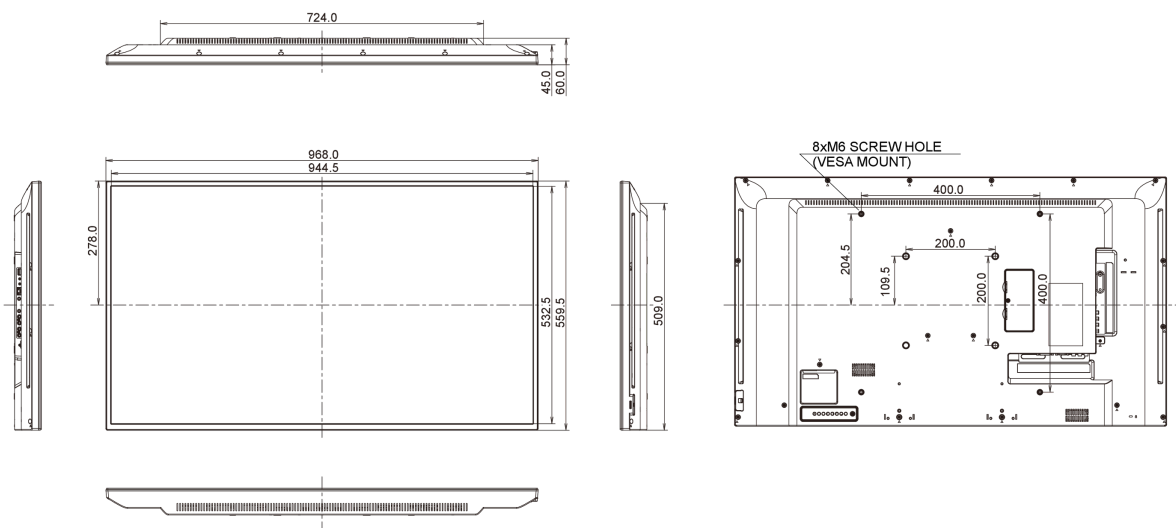

Toutes les marques nommées sur ce site sont des marques déposées. iiyama ne pourra être tenu responsable d'éventuelles erreurs ou omissions contenues sur ce site. Tous les écrans LCD iiyama sont conformes à la norme ISO-9241-307:2008 pour ce qui concerne les défauts de pixel.

© Iiyama Corporation. All rights reserved.