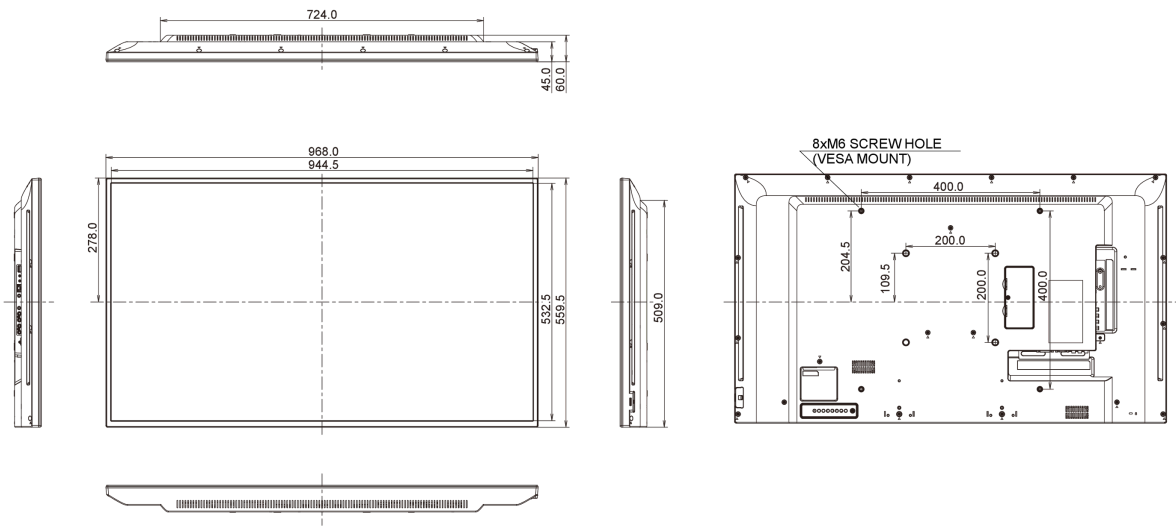

## 09 MÉRETEK / SÚLY

Termék méretei Sz x H x M	968 x 559.5 x 61mm
Doboz méretei Sz x H x M	1070 x 696 x 159mm
Súly (doboz nélkül)	8.7kg
Súly (dobozzal)	10.75kg
EAN kód	4948570114184

All trademarks and registered trademarks acknowledged. E & O E. Specification subject to change without notice. All LCD's comply with ISO-9241-307:2008 in connection with pixel defects.