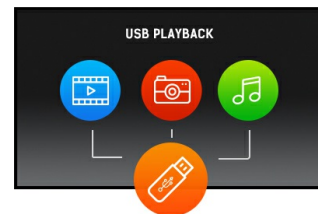

ProLite LE4340S - een FULL HD Large Format Display met USB afspeelfunctie

De ProLite LE4340S is een professionele fan-less Full HD monitor met een AMVA panel. Het hoogwaardige LCD scherm biedt uitzonderlijke beeldkwaliteit met hoog contrast en 178° kijkhoek voor uitstekend zicht van alle kanten. Diverse video en audio signaalgangen verzekeren compatibiliteit met andere multimedia apparaten. Het scherm laat zich eenvoudig monteren met een VESA bevestiging. De ProLite LE4340S-B1 is uitermate geschikt voor digital signage zoals instore-retail, infozuilen, controlekamers en vergaderruimtes.

VA

VA-paneeltechnologie biedt een hoger contrast, donkerdere zwarttinten en veel betere kijkhoeken dan standaard TN-technologie. Het beeld ziet er goed uit, vanuit welke hoek je ook kijkt.

USB media afspeelfunctie

02 SIGNAALINGANGEN & CONNECTIVITEIT

Analoge video ingang	VGA x1 Component video x1 (RGB Y(CVBS)/Pb/Pr) RCA video x2
Digitale video ingang	DVI x1 HDMI x1
Audio ingang	RCA (L/R) x1 Mini jack x1
Besturing IN	RS-232c x1 RJ45 (LAN) x1 IR x1
Audio uitgang	RCA (L/R) x1 Luidspreker 2 x 10W
Besturing UIT	RS-232c x1 IR doorlus x1
HDCP	ja
USB poorten	x1 (v.2.0 media playback)