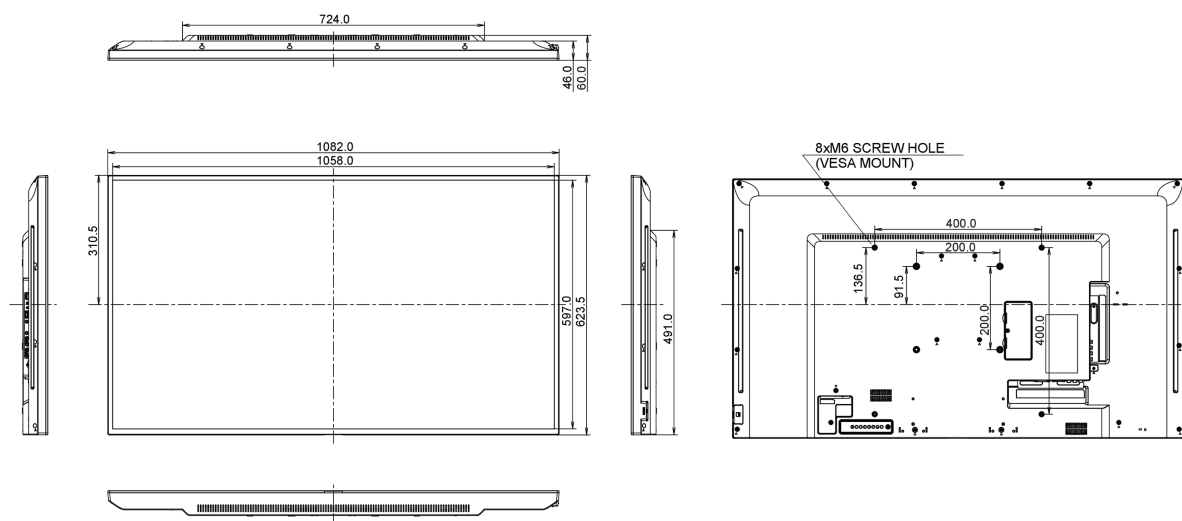

09 ROZMĚRY / HMOTNOST

Rozměry výrobku Š x V x D	1082 x 623.5 x 61mm
Váha (bez balení)	11.5kg
EAN code	4948570114191

Všechny ochranné známky jsou registrovány a chráněny. Vyhrazené právo na změny. Veškeré ploché panely LCD splňují normu ISO-9241-307:2008 v oblasti počtu vadných pixelů.