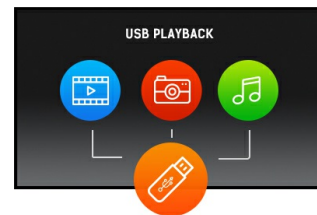

ProLite LE4840S - ein professionelles 48" Full HD Großformat-Display mit USB Mediaplayback

Der ProLite LE4840S ist ein professionelles 48" (121cm) FullHD Großformat-Display, lüfterlos und mit LED Backlight. Ausgestattet mit der neuesten SVA Panel Technologie bietet das Display hervorragende Betrachtungswinkel, eine hohe Helligkeit und außergewöhnliche Farbwiedergabe. Eine breite Auswahl von Video- und Audioeingängen sorgt für Konnektivität. Durch die VESA Aufnahmebohrungen kann der ProLite LE4840S sehr einfach installiert werden. Durch die Mediaplayback Funktion können Musik, Filme und Bilder von USB oder Netzwerk wiedergegeben werden. Das Display lässt sich für eine Vielzahl von Anwendungen wie Public Signage, im Einzelhandel, am POI/POS, im Bildungsbereich sowie im Unternehmens- und Produktionsbereichen einsetzen.

SVA Panel

Die SVA Panel Technologie bietet einen hohen Kontrast und gute Farbrillanz bei einem viel größeren Einblickwinkel als bei der standard TN-Panel Technologie.

USB Playback

Der Bildschirm unterstützt das Abspielen von Videos und Photos und weiterer Inhalte von USB Geräten.

02 SCHNITTSTELLEN & ANSCHLÜSSE

| | |
|---------------------------------|--|
| Analog Video Eingang | VGA x1 Component Video x1 (RGB Y(CVBS)/Pb/Pr) |
| Digital Video Eingang | DVI x1 HDMI x1 |
| Audio Eingang | RCA (L/R) x1 Mini Jack x1 |
| Monitorsteuerung Eingang | RS-232c x1 RJ45 (LAN) x1 IR x1 |
| Audio Ausgang | RCA (L/R) x1 Lautsprecher 2 x 10W |
| Monitorsteuerung Ausgang | RS-232c x1 IR Loop Through x1 |
| HDCP | ja |
| USB Ports | x1 (v.2.0) |