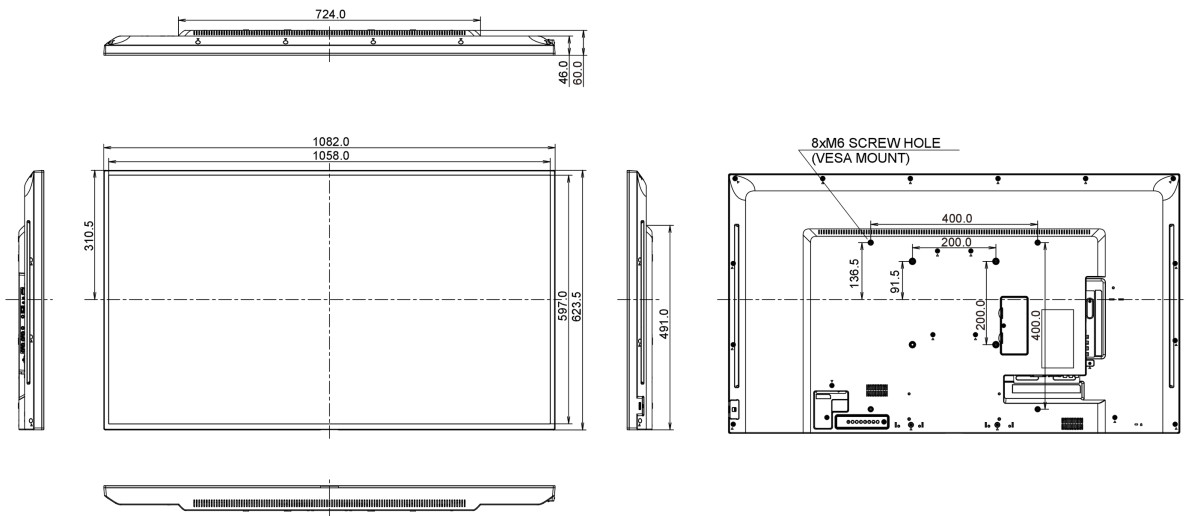

09 ABMESSUNGEN / GEWICHT

| | |
|-------------------------------|---------------------|
| Produkt Abmessungen B x H x T | 1082 x 623.5 x 61mm |
| Gewicht (ohne Verpackung) | 11.5kg |
| EAN code | 4948570114191 |