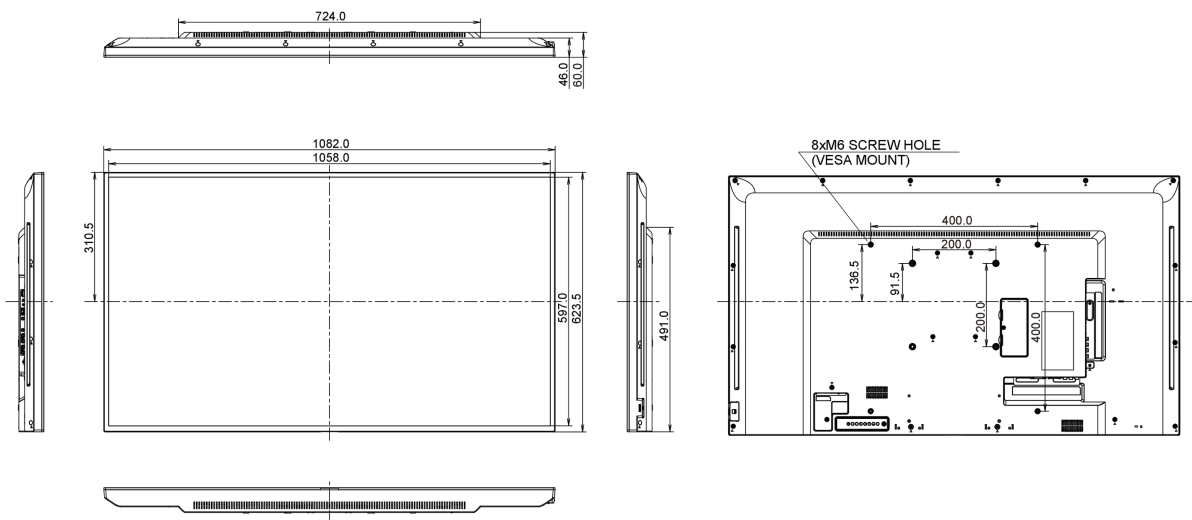

por encima de 0.1% de plomo

09 DIMENSIONES / PESO

Producto dimensiones W x H x D

1082 x 623.5 x 61mm

Peso (sin caja)

11.5kg

Código EAN

4948570114191