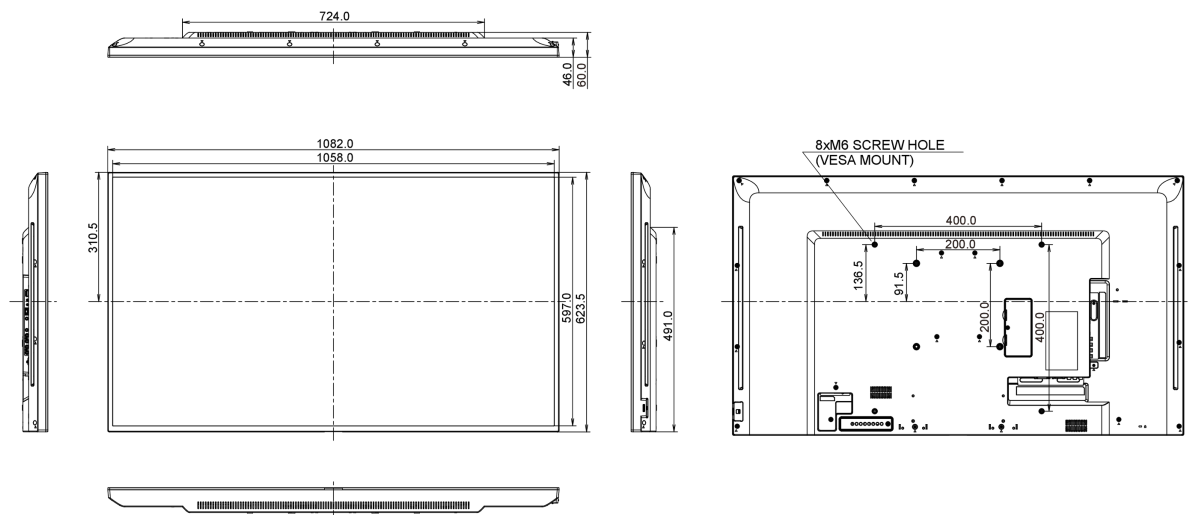

## 09 РАЗМЕР / ВЕС

Размер продукта Ш x В x Г	1082 x 623.5 x 61мм
Вес (без упаковки)	11.5кг
EAN код	4948570114191

*Все товарные знаки и торговые марки являются собственностью их владельцев и они защищены. Ошибки и изменения допускаются. Спецификации могут быть изменены без уведомления. Все LCD мониторы соответствуют стандарту ISO-9241-307:2008 по политике битых пикселей.*