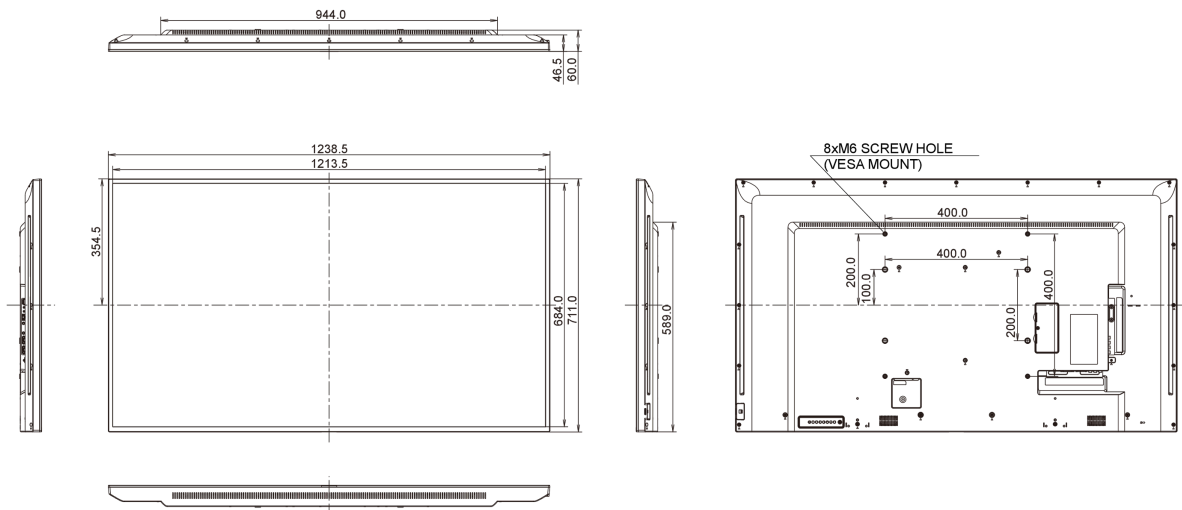

01 DISPLAY EIGENSCHAFTEN

Bilddiagonale	55", 139cm
Panel-Technologie	IPS LED, matte Oberfläche
Physikalische Auflösung	1920 x 1080 (2.1 megapixel Full HD)
Bildformat	16:9
Helligkeit	350 cd/m ²
Kontrastverhältnis	1 200:1
Reaktionszeit (GTG)	8ms
Blickwinkel	horizontal/vertikal: 178°/178°, rechts/links: 89°/89°, nach oben/unten: 89°/89°
Farbunterstützung	16.7mln
Horizontalfrequenz	30 - 83kHz
Arbeitsfläche H x B	1209.6 x 680.4mm, 47.6 x 26.8"
Pixelabstand	0.63mm
Gehäusefarbe/art	schwarz, matt

09 ABMESSUNGEN / GEWICHT

Produkt Abmessungen B x H x T	1238.5 x 711.1 x 61.7mm
Gewicht (ohne Verpackung)	16kg

Alle Warenzeichen sind eingetragene Handelsmarken. Irrtum und Änderungen in den Spezifikationen vorbehalten. Alle LCD's erfüllen die ISO-9241-307:2008 Pixelfehlerklasse.