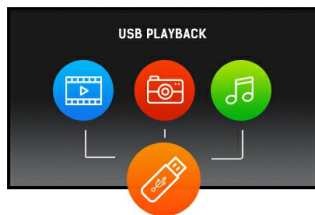

ProLite LE5540S - ein professionelles 55" Full HD Großformat-Display mit USB Mediaplayback

Der ProLite LE5540S ist ein professionelles 55" (139cm) FullHD Großformat-Display, lüfterlos und mit LED Backlight. Ausgestattet mit der neuesten IPS Panel Technologie bietet das Display hervorragende Betrachtungswinkel, eine hohe Helligkeit und außergewöhnliche Farbwiedergabe. Eine breite Auswahl von Video- und Audioeingängen sorgt für Konnektivität. Durch die VESA Aufnahmebohrungen kann der ProLite LE5540S sehr einfach installiert werden. Durch die Mediaplayback Funktion können Musik, Filme und Bilder von USB oder Netzwerk wiedergegeben werden. Das Display lässt sich für eine Vielzahl von Anwendungen wie Public Signage, im Einzelhandel, am POI/POS, im Bildungsbereich sowie im Unternehmens- und Produktionsbereichen einsetzen.

02 SCHNITTSTELLEN & ANSCHLÜSSE

Analog Video Eingang	VGA x1 Component Video x1 (RGB Y(CVBS)/Pb/Pr)
Digital Video Eingang	DVI x1 HDMI x1
Audio Eingang	RCA (L/R) x1 Mini Jack x1
Monitorsteuerung Eingang	RS-232c x1 RJ45 (LAN) x1 IR x1
Audio Ausgang	RCA (L/R) x1 Lautsprecher 2 x 10W
Monitorsteuerung Ausgang	RS-232c x1 IR Loop Through x1
HDCP	ja
USB Ports	x1 (v.2.0)

03 FEATURES

Max. Betriebszeit	12/7
Media Playback	ja

04 ALLGEMEIN

OSD Menu Sprachen	EN, DE, FR, ES, IT, RU, CZ, NL, PL
Einstellbare Parameter	Bild (Bildmodus, Zurücksetzen, Hintergrundlicht, Kontrast, Helligkeit, Farbtemperatur, Farbe, Schärfe, Bildformat, Erweiterte Einstellungen), Audio (Audio Modus, Zurücksetzen, Höhen, Bass, Audioausgang, Erweiterte Einstellungen), Generelle Einstellungen (Sprache, Monitor ID einstellen, Energiesparen, Automatische Eingangssuche, Uhrzeit, Zeitplan, Sleep Timer, Autom. Abschalten, Autom. Anpassung, Pixel Shift, Fernsteuerung Einst., Opening Logo, Werkseinstellungen) Netzwerk Einstellungen (Netzwerkeinst. Anzeigen, Netzwerkeinst. ändern, IP Konfiguration, Digital Media Renderer, Wake on LAN, Netzwerkname)
Plug&Play	DDC2B, Mac OSX