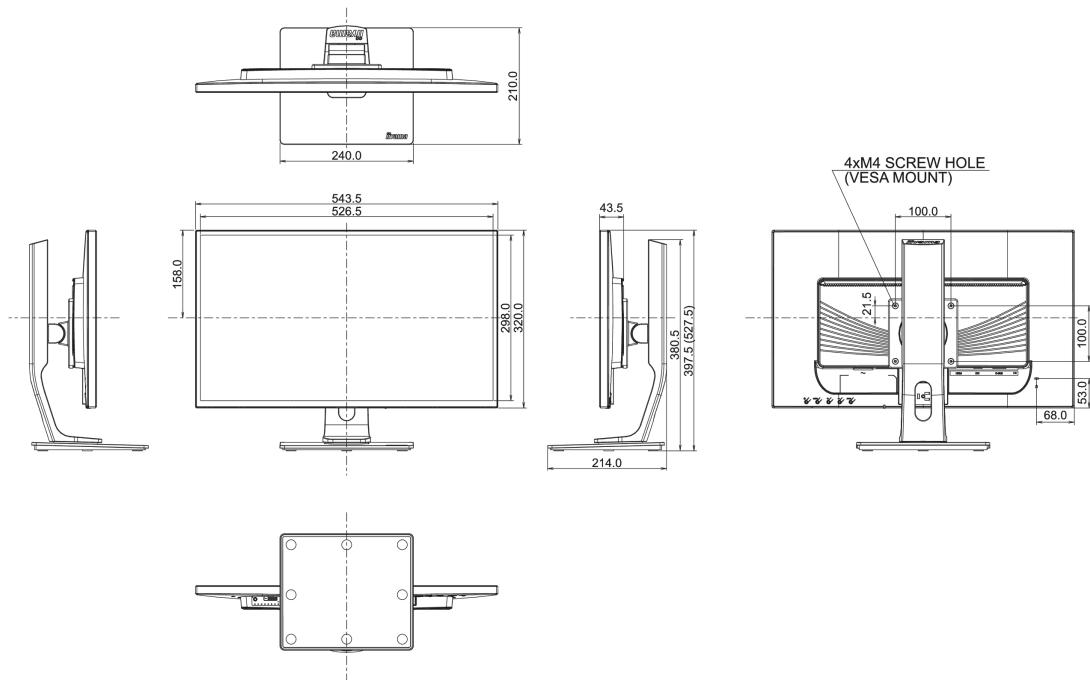

## 04 MECANIQUE

Réglages Position Image	hauteur, pivot (rotation), angle H, angle V
RÉGULATION DE LA HAUTEUR	130mm
Rotation (fonction PIVOT)	90°
Angle de rotation	90°; 45° gauche; 45° droit
Angle d'inclinaison	22° en avant; 5° en arrière
Montage VESA	100 x 100mm

## 08 DIMENSIONS / POIDS

Dimensions produit L x H x P	543.5 x 397.5 (527.5) x 210mm
Poids (sans boîte)	5.4kg
Code EAN	4948570113583

Toutes les marques nommées sur ce site sont des marques déposées. iiyama ne pourra être tenu responsable d'éventuelles erreurs ou omissions contenues sur ce site. Tous les écrans LCD iiyama sont conformes à la norme ISO-9241-307:2008 pour ce qui concerne les défauts de pixel.