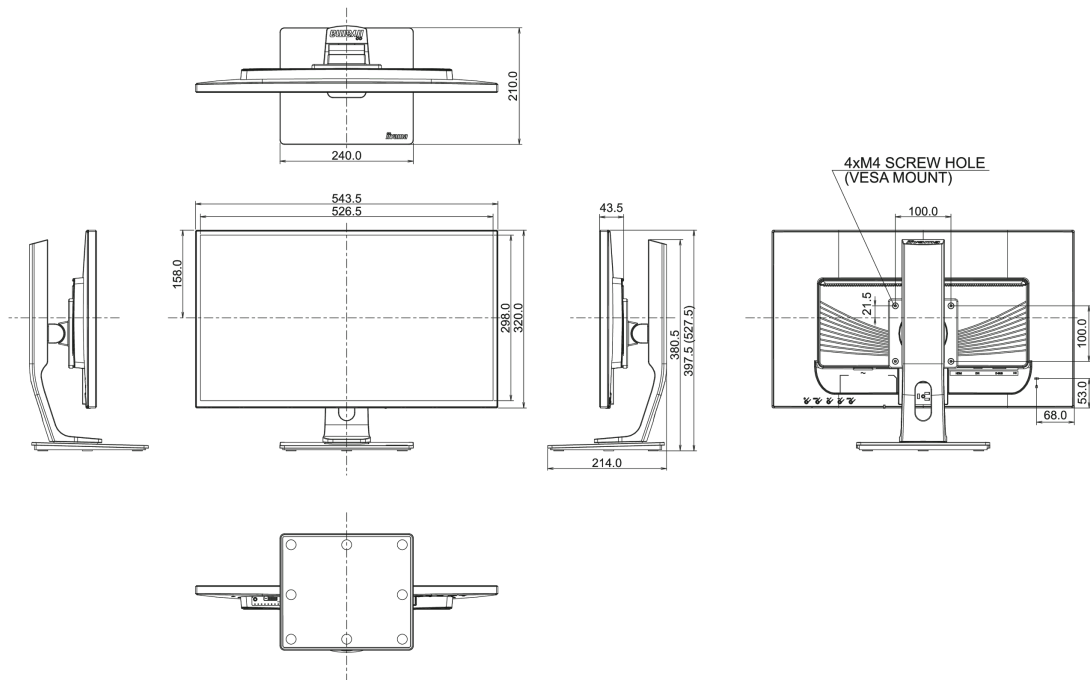

01 DISPLAY EIGENSCHAFTEN

Bilddiagonale	23.6", 60cm
Panel-Technologie	VA LED, matte Oberfläche
Physikalische Auflösung	1920 x 1080 (2.1 megapixel Full HD)
Bildformat	16:9
Helligkeit	250 cd/m ²
Kontrastverhältnis	3000:1
Erweitertes Kontrast Verhältnis	12M:1
Reaktionszeit (GTG)	6ms
Blickwinkel	horizontal/vertikal: 178°/178°, rechts/links: 89°/89°, nach oben/unten: 89°/89°
Farbunterstützung	16.7mln (sRGB: 99%; NTSC: 72%)
Horizontalfrequenz	24 - 80kHz
Arbeitsfläche H x B	521.28 x 293.22mm, 20.5 x 11.5"
Pixelabstand	0.2715mm
Farbe	matt

04 MECHANISCH

Verstellmöglichkeiten	Höhe, Pivot (Rotation), Swivel, Tilt
Höhenverstellbar	130mm
Rotierbar (Pivotfunktion)	90°
Drehwinkel	90°; 45° links; 45° rechts
Neigungswinkel	22° nach oben; 5° nach unten
VESA Halterung	100 x 100mm

07 LEISTUNG

Vorschriften	CE, TÜV-GS, RoHS support, ErP, WEEE, CU, REACH
Energieeffizienzklasse (Regulation (EU) 2017/1369)	F
REACH SVHC	über 0.1% Blei enthalten

08 ABMESSUNGEN / GEWICHT

Produkt Abmessungen B x H x T	543.5 x 397.5 (527.5) x 210mm
Gewicht (ohne Verpackung)	5.4kg
EAN code	4948570113583