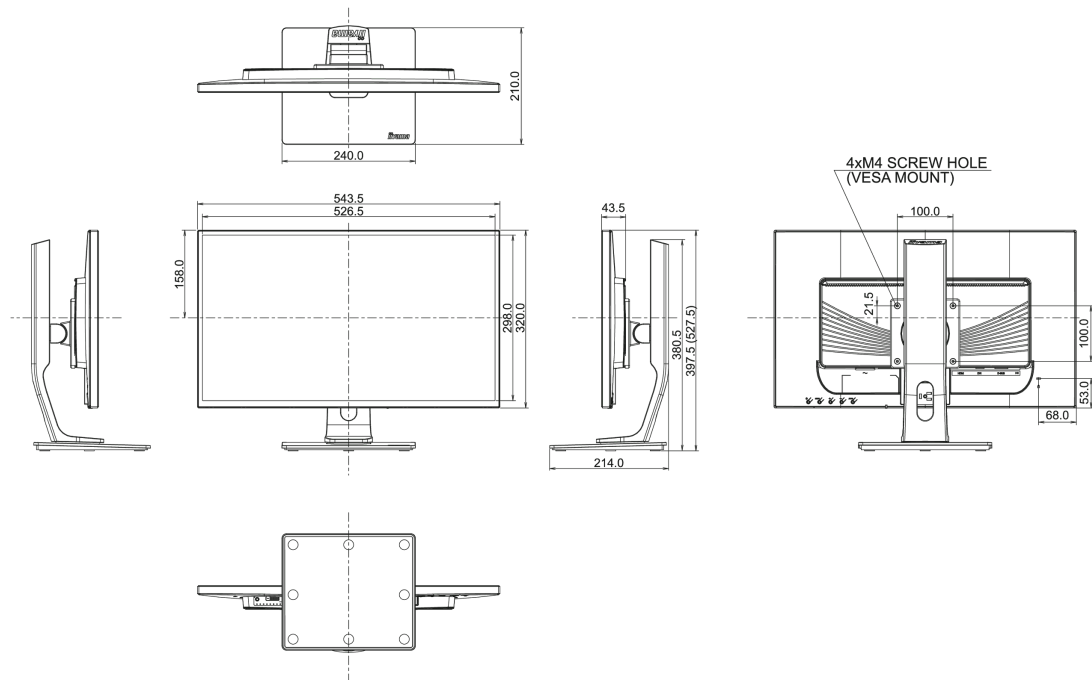

## 04 MECANIQUE

Réglages Position Image	hauteur, pivot (rotation), angle H, angle V
RÉGULATION DE LA HAUTEUR	130mm
Rotation (fonction PIVOT)	90°
Angle de rotation	90°; 45° gauche; 45° droit
Angle d'inclinaison	22° en avant; 5° en arrière
Montage VESA	100 x 100mm

## 08 DIMENSIONS / POIDS

Dimensions produit L x H x P	543.5 x 397.5 (527.5) x 210mm
Poids (sans boîte)	5.4kg
Code EAN	4948570113583

Toutes les marques nommées sur ce site sont des marques déposées. iiyama ne pourra être tenu responsable d'éventuelles erreurs ou omissions contenues sur ce site. Tous les écrans LCD iiyama sont conformes à la norme ISO-9241-307:2008 pour ce qui concerne les défauts de pixel.