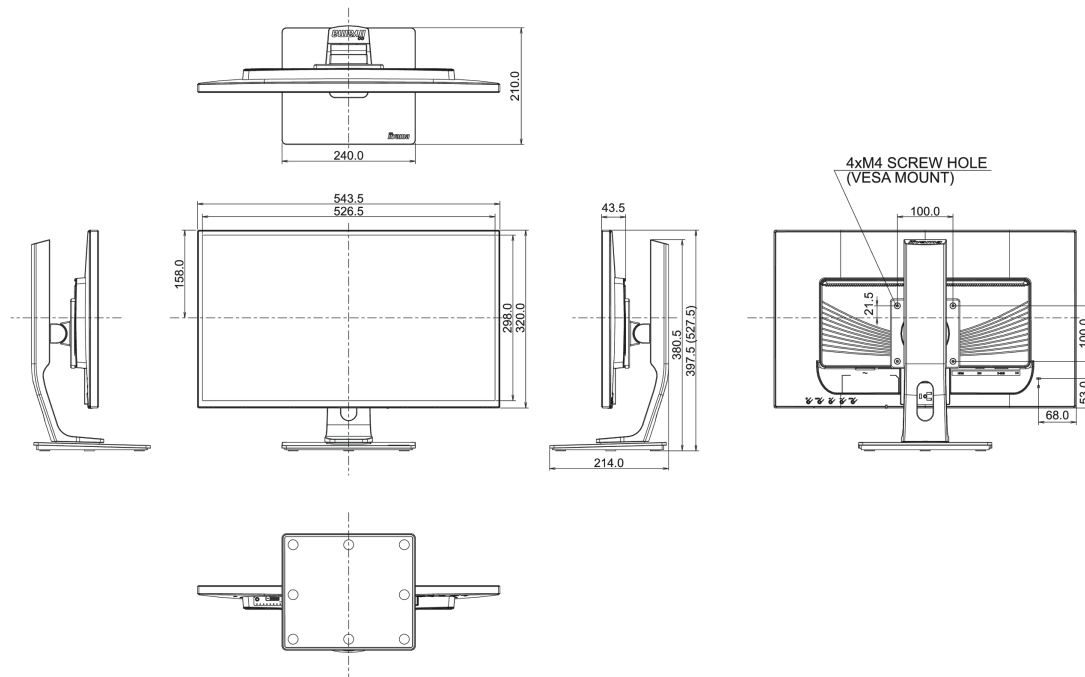

01 KIJELZŐ JELLEMZŐI

Átló	23.6", 60cm
Panel	VA LED, matte finish
Natív felbontás	1920 x 1080 (2.1 megapixel Full HD)
Képarány	16:9
Fényerő	250 cd/m ²
Statikus kontraszt	3000:1
Speciális kontraszt	12M:1
Válaszidő (GTG)	6ms
Látótér	horizontális/vertikális: 178°/178°, jobb/bal: 89°/89°, fel/le: 89°/89°
Szín támogatás	16.7mln (sRGB: 99%; NTSC: 72%)
Horizontális szinkronizálás	24 - 80kHz
Látható terület Sz x M	521.28 x 293.22mm, 20.5 x 11.5"
Pixel magasság	0.2715mm
Szín	matt

04 MECHANIKUS

Kijelző helyzetének beállításai	magasság, forgatás, forgatható, billenthető
Magasság beállítása	130mm
Forgatás (PIVOT funkció - portré mód)	90°
Forgó állvány	90°; 45° bal; 45° jobb
Hajlásszög	22° fel; 5° le
VESA állvány	100 x 100mm

07 FENNTARTHATÓSÁG

Előírások	CE, TÜV-GS, RoHS támogatás, ErP, WEEE, CU, HATÓTÁVOLSÁG
Energiahatékonysági osztály ((EU) 2017/1369 rendelet)	F
REACH SVHC	0,1% felett: Vezet

08 MÉRETEK / SÚLY

Termék méretei Sz x H x M	543.5 x 397.5 (527.5) x 210mm
Súly (doboz nélkül)	5.4kg
EAN kód	4948570113583