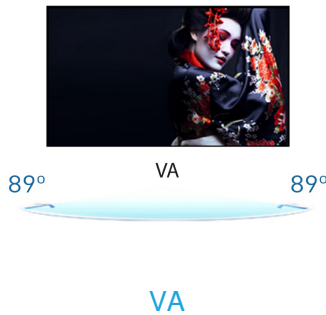

High-end 24" VA monitor featuring height adjustable stand

ProLite XB2481HS - a 24" LED backlit LCD Screen featuring VA panel technology, guarantees accurate and consistent colour reproduction with wide viewing angles. Offering 3000:1 Native Contrast Ratio, the ProLite XB2481HS provides excellent performance for Photographic, Design and Web-design. The monitor features a height adjustable stand with PIVOT function making it also an excellent choice for Universities, Corporate and Financial Markets.

01 CARATTERISTICHE DISPLAY

Diagonale	23.6", 60cm
Pannello	VA LED, finitura opaca
Risoluzione nativa	1920 x 1080 (2.1 megapixel Full HD)
Format	16:9
Luminosità	250 cd/m ²
Contrasto statico	3000:1
Contrasto avanzato	12M:1
Tempo di risposta (GTG)	6ms
Angolo di visione	orizzontale/verticale: 178°/178°, sinistra/destro 89°/89°, alto/giù: 89°/89°
Supporta colore	16.7mln (sRGB: 99%; NTSC: 72%)
Siincronizzazione orizzontale	24 - 80kHz
Angolo di visione L x H	521.28 x 293.22mm, 20.5 x 11.5"
Pixel pitch	0.2715mm
Color	opaca

04 MECCANICA

Regolazione posizione display	altezza, pivot (rotazione), swivel, tilt
Regolazione altezza	130mm
Rotazione (funzione PIVOT)	90°
Snodo	90°; 45° sinistra; 45° destro
Angolo di inclinazione	22° alto; 5° giù
Montaggio VESA	100 x 100mm