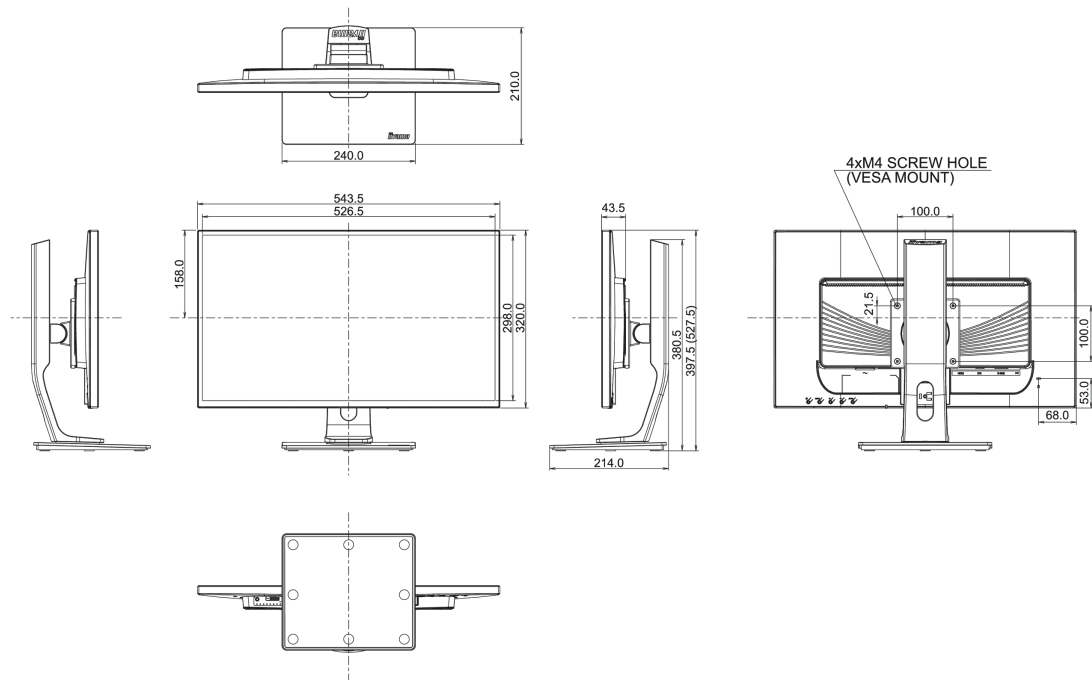

01 CARATTERISTICHE DISPLAY

Diagonale	23.6", 60cm
Pannello	VA LED, finitura opaca
Risoluzione nativa	1920 x 1080 (2.1 megapixel Full HD)
Format	16:9
Luminosità	250 cd/m ²
Contrasto statico	3000:1
Contrasto avanzato	12M:1
Tempo di risposta (GTG)	6ms
Angolo di visione	orizzontale/verticale: 178°/178°, sinistra/destro 89°/89°, alto/giù: 89°/89°
Supporta colore	16.7mln (sRGB: 99%; NTSC: 72%)
Siincronizzazione orizzontale	24 - 80kHz
Angolo di visione L x H	521.28 x 293.22mm, 20.5 x 11.5"
Pixel pitch	0.2715mm
Color	opaca

04 MECCANICA

Regolazione posizione display	altezza, pivot (rotazione), swivel, tilt
Regolazione altezza	130mm
Rotazione (funzione PIVOT)	90°
Snodo	90°; 45° sinistra; 45° destro
Angolo di inclinazione	22° alto; 5° giù
Montaggio VESA	100 x 100mm

07 SOSTENIBILITA'

Norme	CE, TÜV-GS, RoHS support, ErP, WEEE, CU, REACH
Classe efficienza energetica (Regulation (EU) 2017/1369)	F
REACH SVHC	sopra 0.1%: Piombo

08 DIMENSIONI / PESO

Prodotti dimensioni L x H x P	543.5 x 397.5 (527.5) x 210mm
Peso (netto)	5.4kg
EAN code	4948570113583