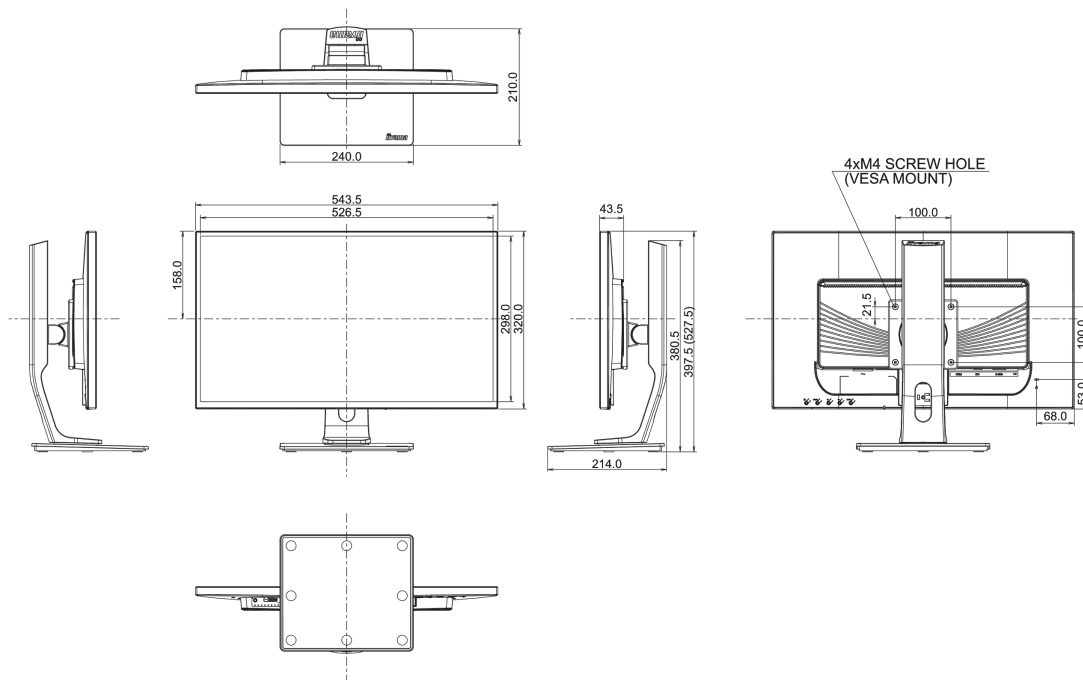

## 08 РАЗМЕР / BEC

Размер продукта Ш x В x Г	543.5 x 397.5 (527.5) x 210мм
Вес (без упаковки)	5.4кг
EAN код	4948570113583

Все товарные знаки и торговые марки являются собственностью их владельцев и они защищены. Ошибки и изменения допускаются. Спецификации могут быть изменены без уведомления. Все LCD мониторы соответствуют стандарту ISO-9241-307:2008 по политике битых пикселей.