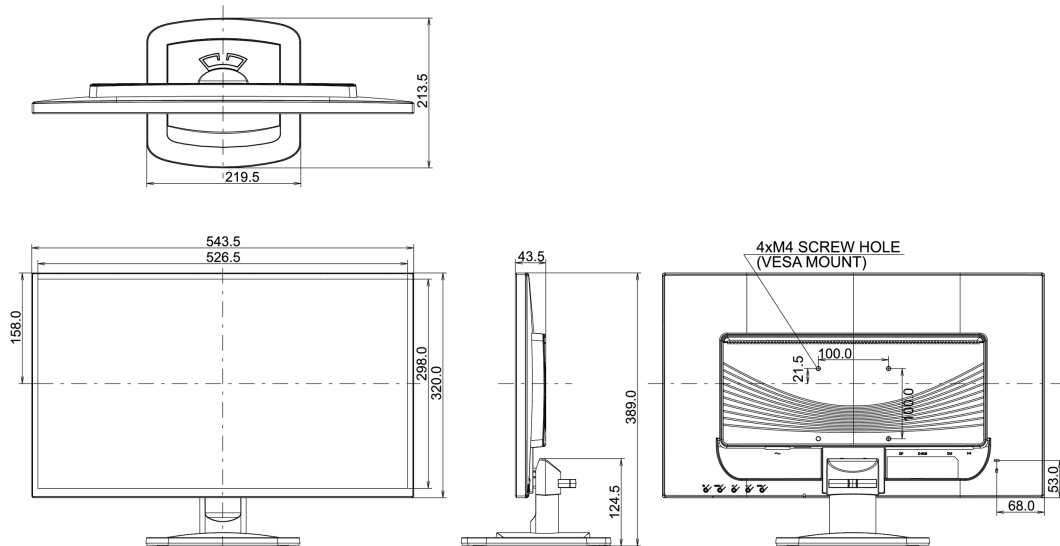

CE, TÜV-GS, EAC, RoHS support, ErP, WEEE, REACH

Energie efficiëntie klasse (Regulation (EU) 2017/1369)

F

REACH SVHC

meer dan 0.1%: Lood

08 AFMETINGEN / GEWICHT

Product afmetingen B x H x D

543.5 x 389 x 213.5mm

Gewicht (zonder doos)

3.7kg

EAN code

4948570113576

Alle handelsmerken zijn geregistreerd. Gegevens onder voorbehoud van zetfouten. Specificaties kunnen vooraf en zonder opgave van reden gewijzigd worden. Alle LCD-panels vallen onder ISO-9241-307:2008 inzake pixelfouten.