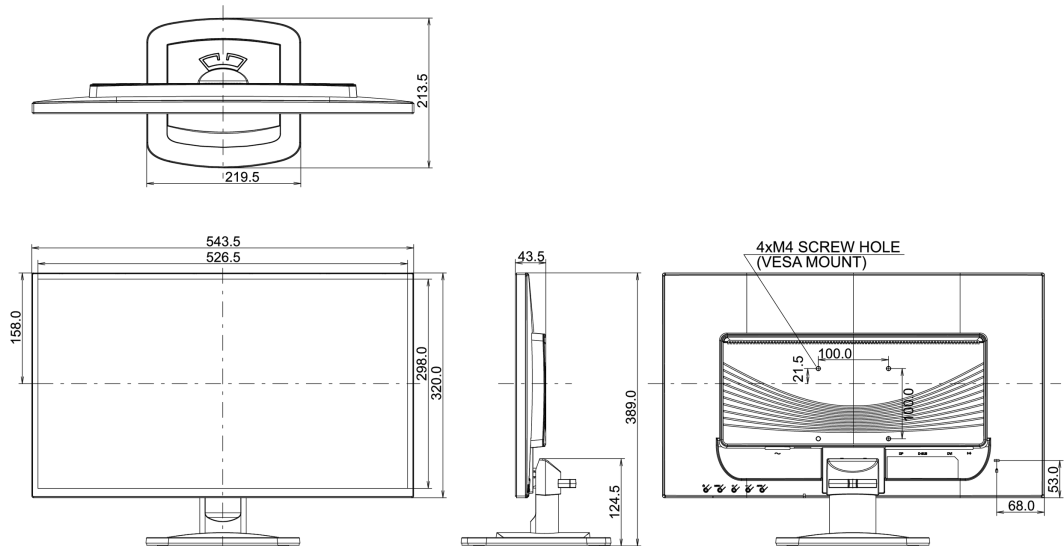

Stromversorgung

AC 100 - 240V, 50/60Hz

Leistungsaufnahme

25W typisch, 0.3W Standby, 0.25W ausgeschaltet

07 LEISTUNG

Vorschriften

CE, TÜV-GS, EAC, RoHS support, ErP, WEEE, REACH

Energieeffizienzklasse (Regulation (EU) 2017/1369)

F

REACH SVHC

über 0.1% Blei enthalten

08 ABMESSUNGEN / GEWICHT

Produkt Abmessungen B x H x T

543.5 x 389 x 213.5mm

Gewicht (ohne Verpackung)

3.7kg

EAN code

4948570113576

Alle Warenzeichen sind eingetragene Handelsmarken. Irrtum und Änderungen in den Spezifikationen vorbehalten. Alle LCD's erfüllen die ISO-9241-307:2008 Pixelfehlerklasse.

© IIYAMA CORPORATION. ALL RIGHTS RESERVED