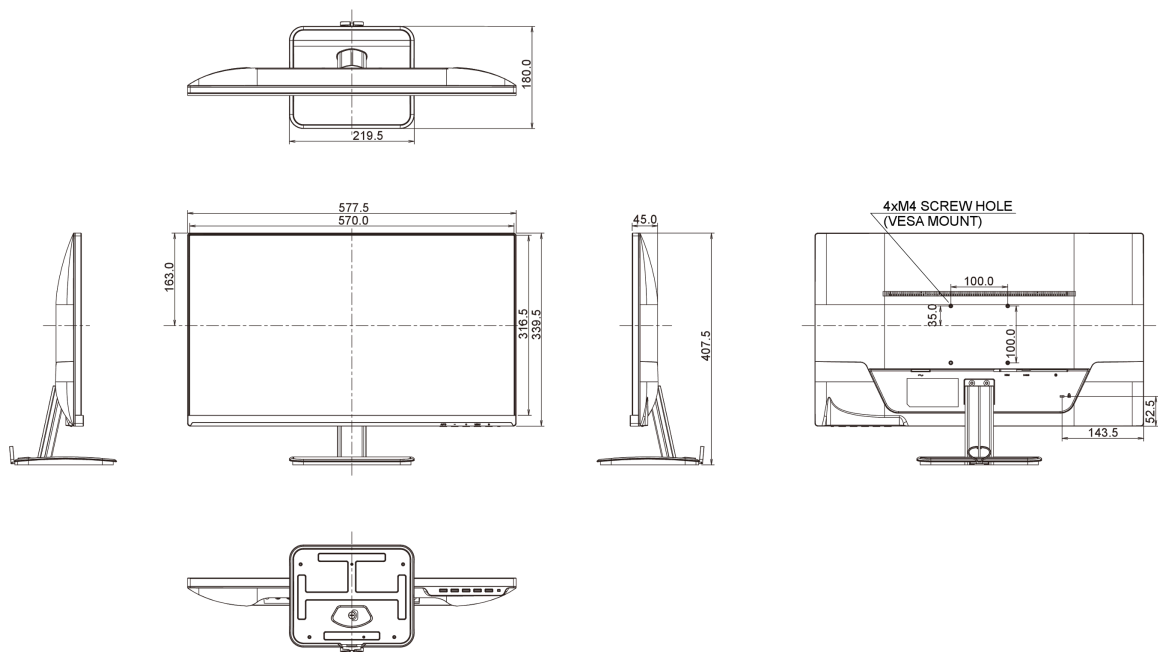

01 ХАРАКТЕРИСТИКИ ДИСПЛЕЯ

Дизайн	ultra slim
Диагональ	25", 63.5см
Панель	AH-IPS LED, матовый
Разрешение	1920 x 1080 (2.1 megapixel Full HD)
Соотношение сторон	16:9
Яркость	250 cd/m ²
Контрастность	1000:1
Расширенная контрастность	5M:1
Время отклика (GTG)	5мс
Видимая область	горизонталь/вертикаль: 178°/178°, право/лево: 89°/89°, вверх/вниз: 89°/89°
Поддержка цвета	16.7mIn (sRGB: 99%; NTSC: 72%)
Частота горизонтальной развертки	24 - 83кГц
Видимая область Ш x В	552.96 x 308.64мм, 21.8 x 12.2"
Размер пикселя	0.288мм
Colour	матовый

08 РАЗМЕР / ВЕС

Размер продукта Ш x В x Г	577.5 x 407.5 x 180мм
Вес (без упаковки)	4.4кг
EAN код	4948570114078

Все товарные знаки и торговые марки являются собственностью их владельцев и они защищены. Ошибки и изменения допускаются. Спецификации могут быть изменены без уведомления. Все LCD мониторы соответствуют стандарту ISO-9241-307:2008 по политике битых пикселей.