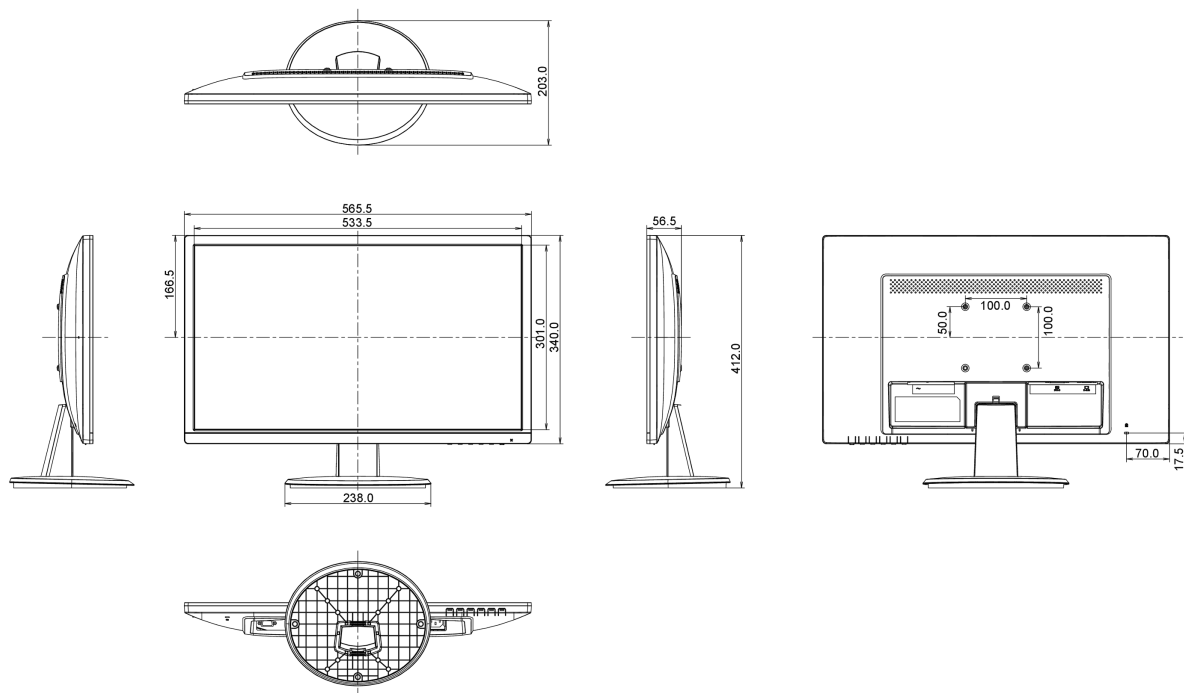

REACH SVHC

свинца, превышает 0.1%

08 РАЗМЕР / ВЕС

Размер продукта Ш x В x Г

565.5 x 412 x 203мм

Вес (без упаковки)

3.3кг

Все товарные знаки и торговые марки являются собственностью их владельцев и они защищены. Ошибки и изменения допускаются. Спецификации могут быть изменены без уведомления. Все LCD мониторы соответствуют стандарту ISO-9241-307:2008 по политике битых пикселей.