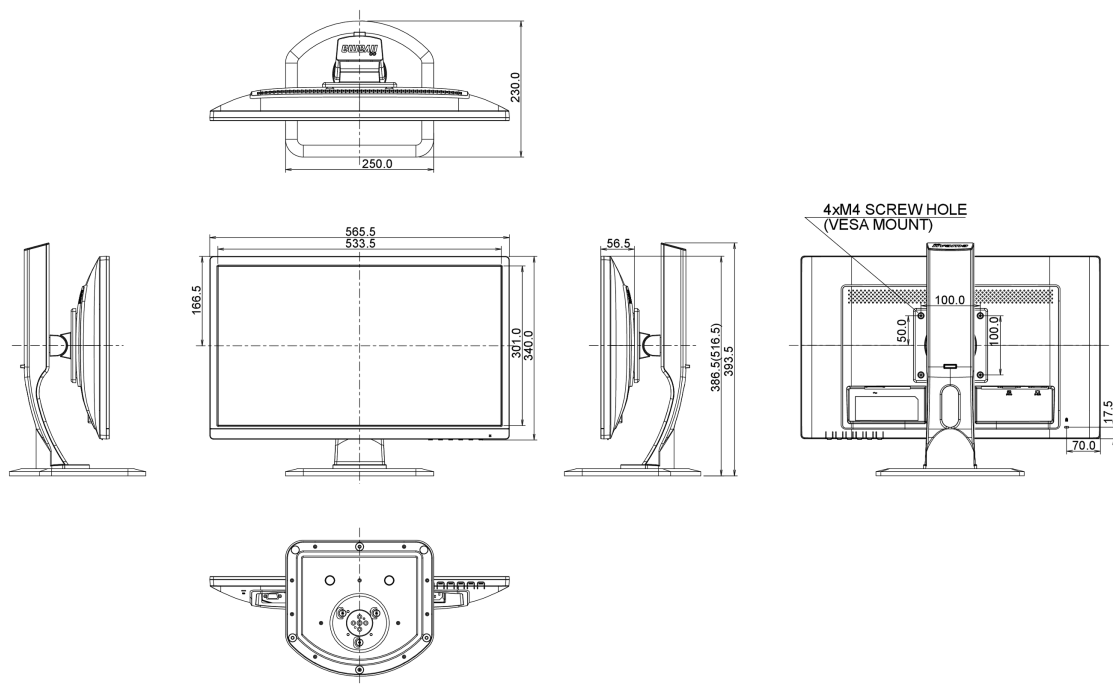

REACH SVHC

nad 0.1% olova

08 ROZMĚRY / HMOTNOST

Rozměry výrobku Š x V x D

565.5 x 386.5 (516.5) x 230mm

Váha (bez balení)

5kg

Všechny ochranné známky jsou registrovány a chráněny. Vyhrazené právo na změny. Veškeré ploché panely LCD splňují normu ISO-9241-307:2008 v oblasti počtu vadných pixelů.