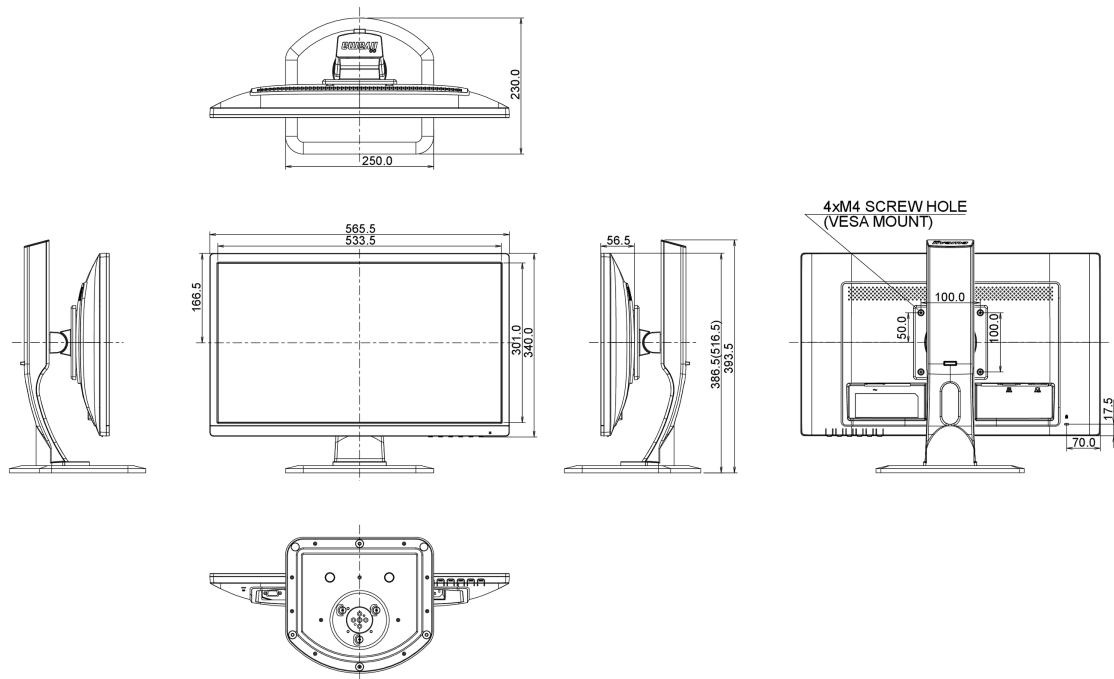

04 ASPECTOS MECÁNICOS

Soporte de altura regulable	altura, pivote (rotación), giro, inclinación
Ajuste de altura	130mm
Rotación (función de pivote)	90°
Soporte giratorio	90°; 45° izquierdo; 45° derecho
Ángulo de inclinación	22° arriba; 5° abajo
Montaje VESA	100 x 100mm

REACH SVHC

por encima de 0.1% de plomo

08 DIMENSIONES / PESO

Producto dimensiones W x H x D

565.5 x 386.5 (516.5) x 230mm

Peso (sin caja)

5kg

All trademarks and registered trademarks acknowledged. E & O E. Specification subject to change without notice. All LCD's comply with ISO-9241-307:2008 in connection with pixel defects.