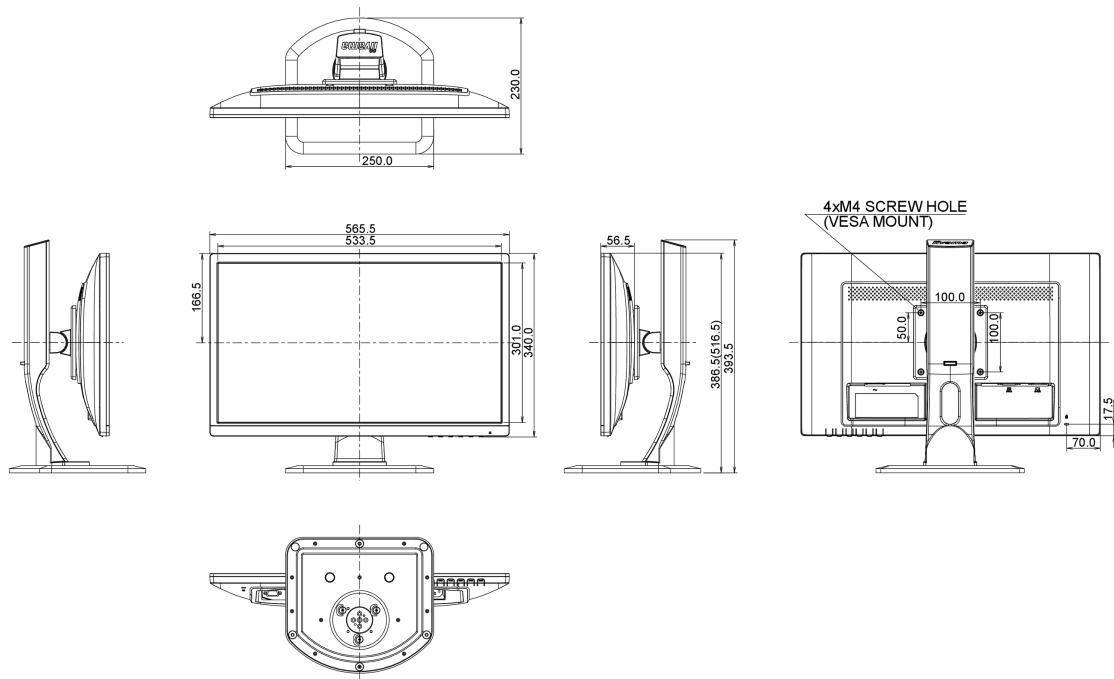

04 MECHANISME

Positieaanpassingen	hoogte, pivot (rotatie), draaien, kantelen
Hoogte-instelling	130mm
Rotatie	90°
Draaibare voet	90°; 45° links; 45° rechts
Kantelhoek	22° omhoog; 5° omlaag
VESA montage	100 x 100mm

REACH SVHC

meer dan 0.1%: Lood

08 AFMETINGEN / GEWICHT

Product afmetingen B x H x D 565.5 x 386.5 (516.5) x 230mm

Gewicht (zonder doos) 5kg

Alle handelsmerken zijn geregistreerd. Gegevens onder voorbehoud van zettfouten. Specificaties kunnen vooraf en zonder opgave van reden gewijzigd worden. Alle LCD-panels vallen onder ISO-9241-307:2008 inzake pixelfouten.