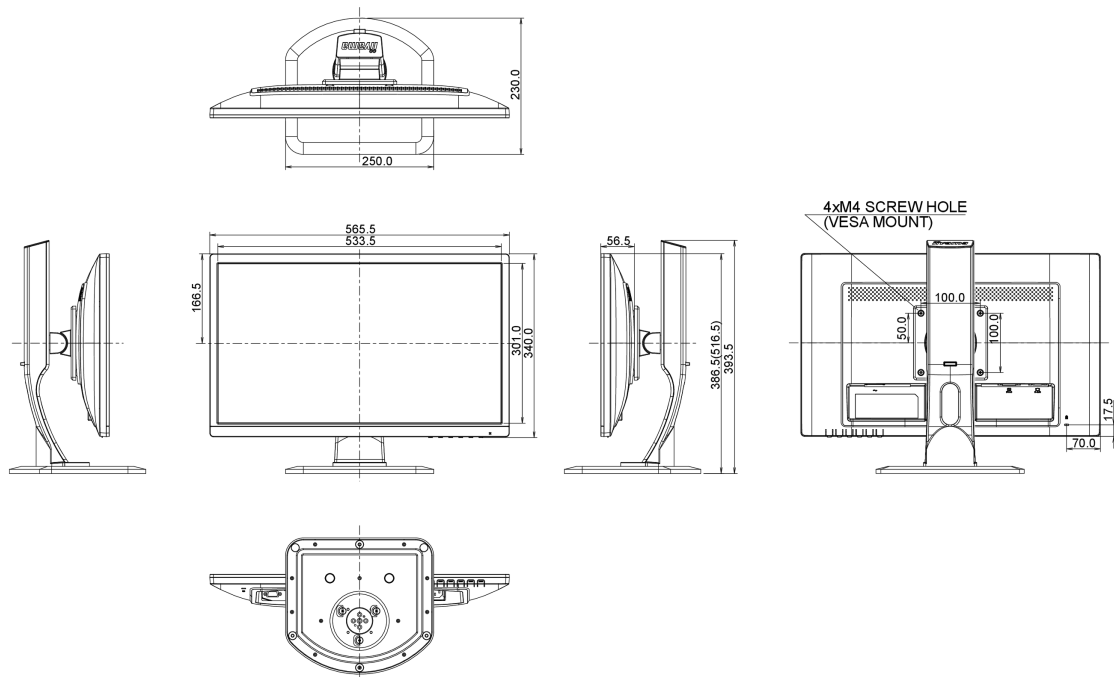

REACH SVHC

свинца, превышает 0.1%

08 РАЗМЕР / ВЕС

Размер продукта Ш x В x Г 565.5 x 386.5 (516.5) x 230мм

Вес (без упаковки) 5кг

Все товарные знаки и торговые марки являются собственностью их владельцев и они защищены. Ошибки и изменения допускаются. Спецификации могут быть изменены без уведомления. Все LCD мониторы соответствуют стандарту ISO-9241-307:2008 по политике битых пикселей.