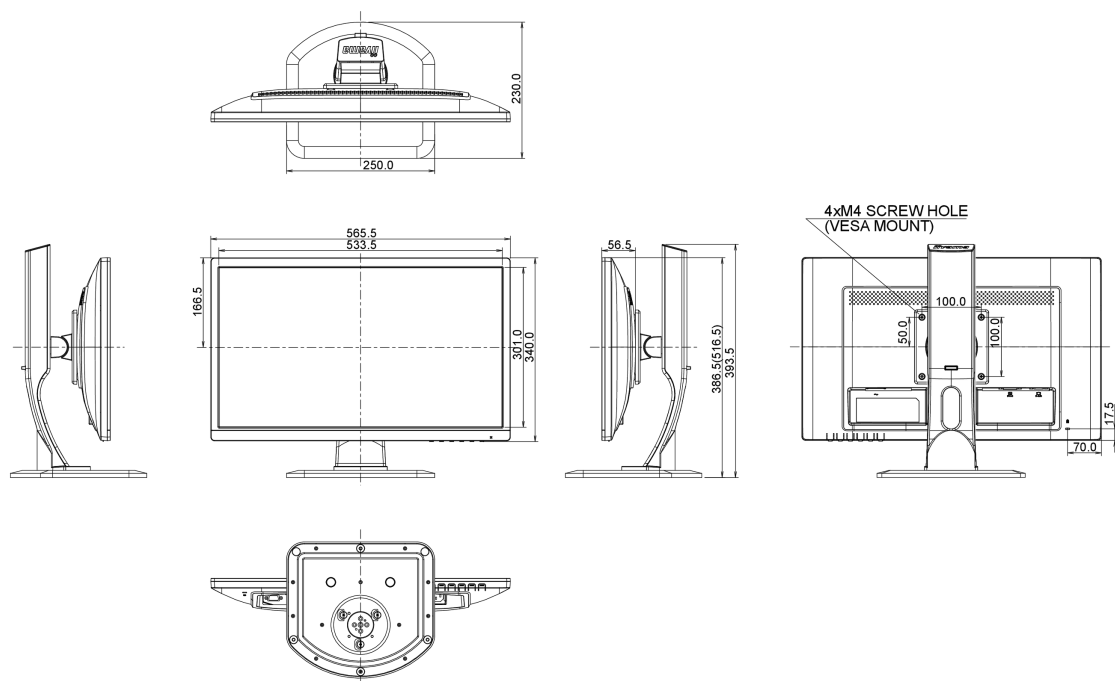

04 МЕХАНИЧЕСКИЕ ХАРАКТЕРИСТИКИ

Эргономика	высота, вращение экрана, вращение подставки, наклон
Настройка высоты (HAS)	130мм
Вращение экрана (PIVOT)	90°
Вращение подставки (Swivel)	90°; 45° лево; 45° право
Угол наклона экрана	22° вверх; 5° вниз
Крепление VESA	100 x 100мм

08 РАЗМЕР / ВЕС

Размер продукта Ш x В x Г	565.5 x 386.5 (516.5) x 230мм
Вес (без упаковки)	5кг

Все товарные знаки и торговые марки являются собственностью их владельцев и они защищены. Ошибки и изменения допускаются. Спецификации могут быть изменены без уведомления. Все LCD мониторы соответствуют стандарту ISO-9241-307:2008 по политике битых пикселей.